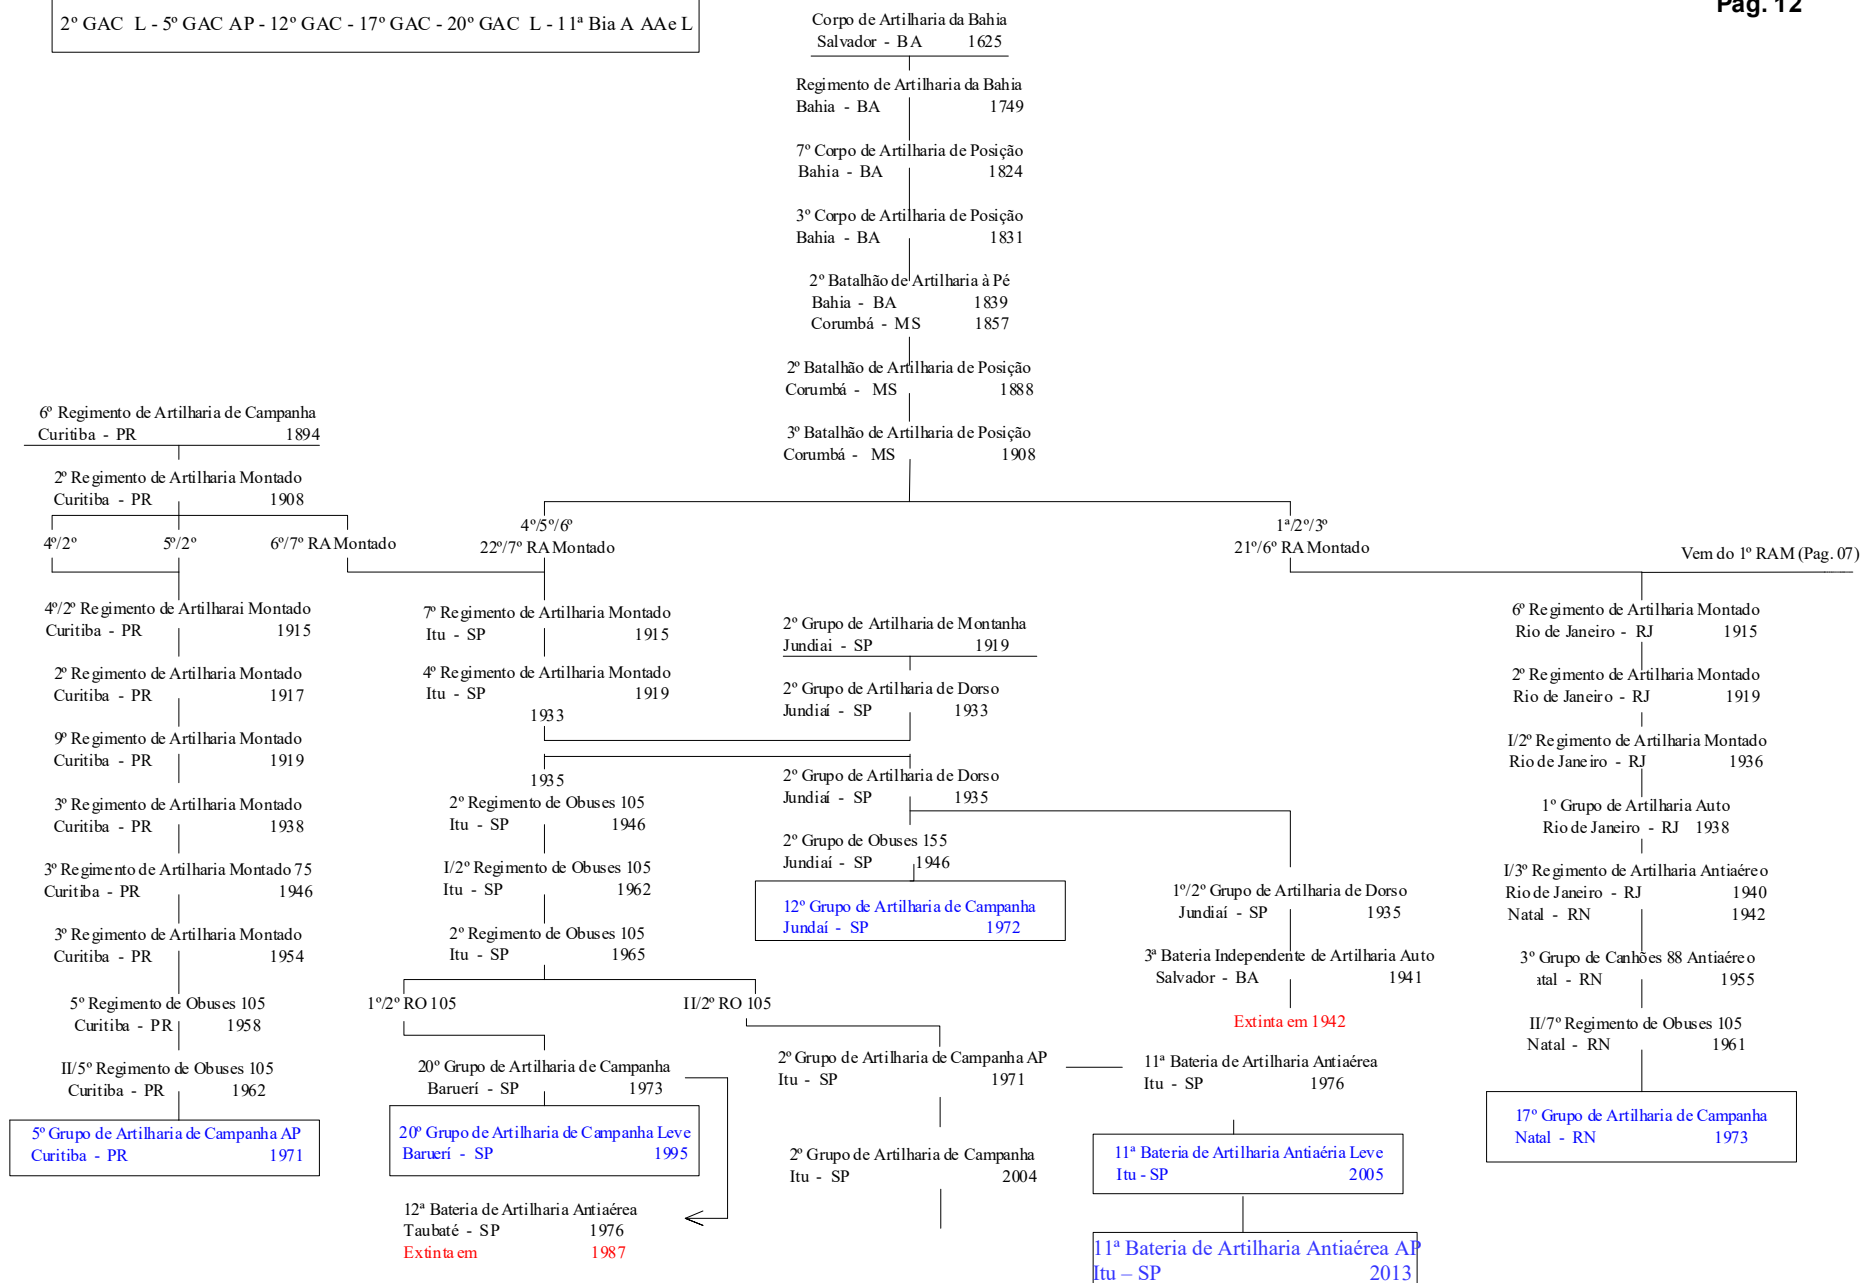

2° GAC L - 5° GAC AP - 12° GAC - 17° GAC - 20° GAC L - 11ª Bia A AAe L