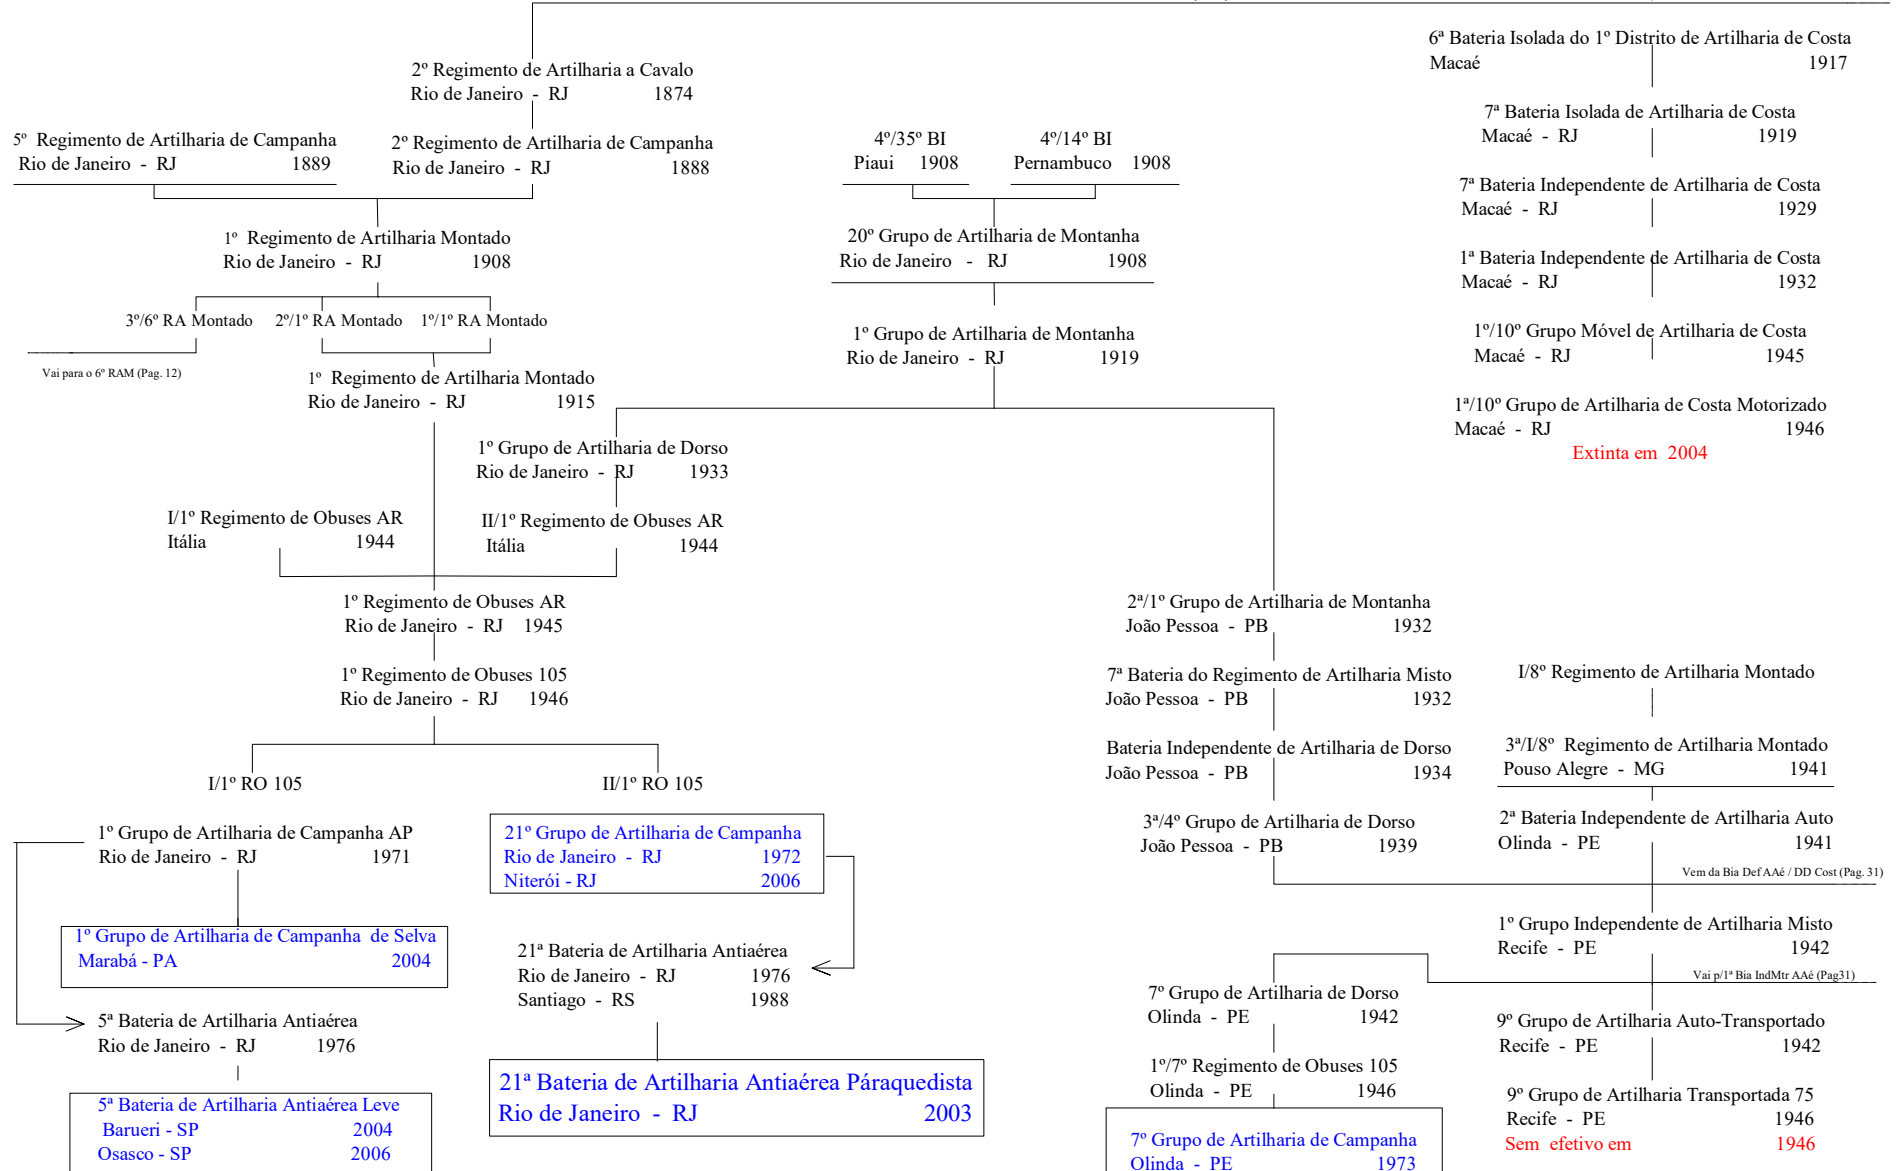

1º GAC SI - 7º GAC - 21º GAC - 1º/10º GACosM - 5ª Bia A A Ae L - 21ª Bia A A Ae Pqdt - 9º GA Trnp

6ª Bateria/1º Batalhão de Artilharia de Posição
Macaé - RJ 1910
(Forte Marechal Hermes)

Vem do 1º BA Pos (Pag. 31)

1ª, 2ª, 7ª e 8ª Baterias