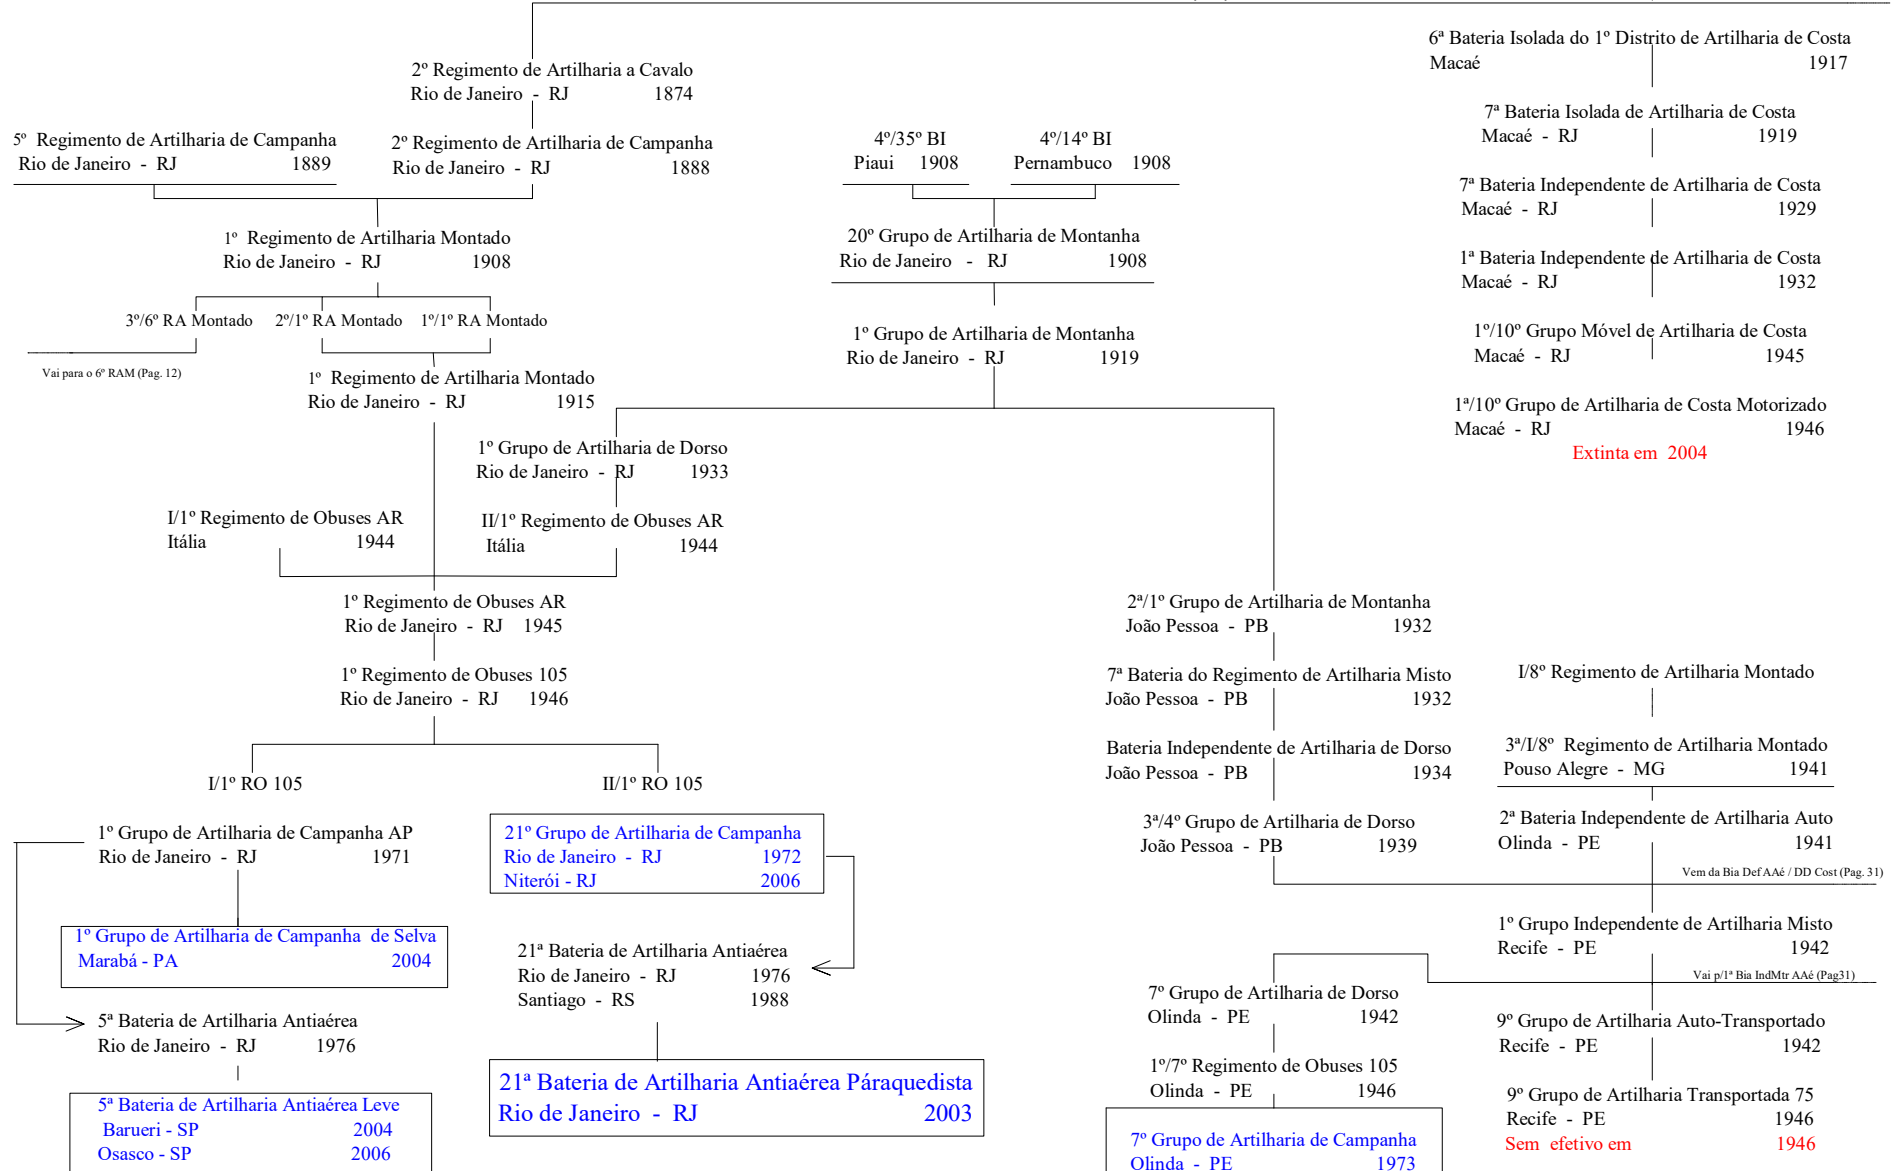

6ª Bateria/1º Batalhão de Artilharia de Posição
Macaé - RJ 1910
(Forte Marechal Hermes)

Vem do 1º BA Pos (Pag. 31)

1ª, 2ª, 7ª e 8ª Baterias

1º GAC SI - 7º GAC - 21º GAC - 1º/10º GACosM - 5ª Bia A AAe L - 21ª Bia A AAe Pqdt - 9º GA Trnp