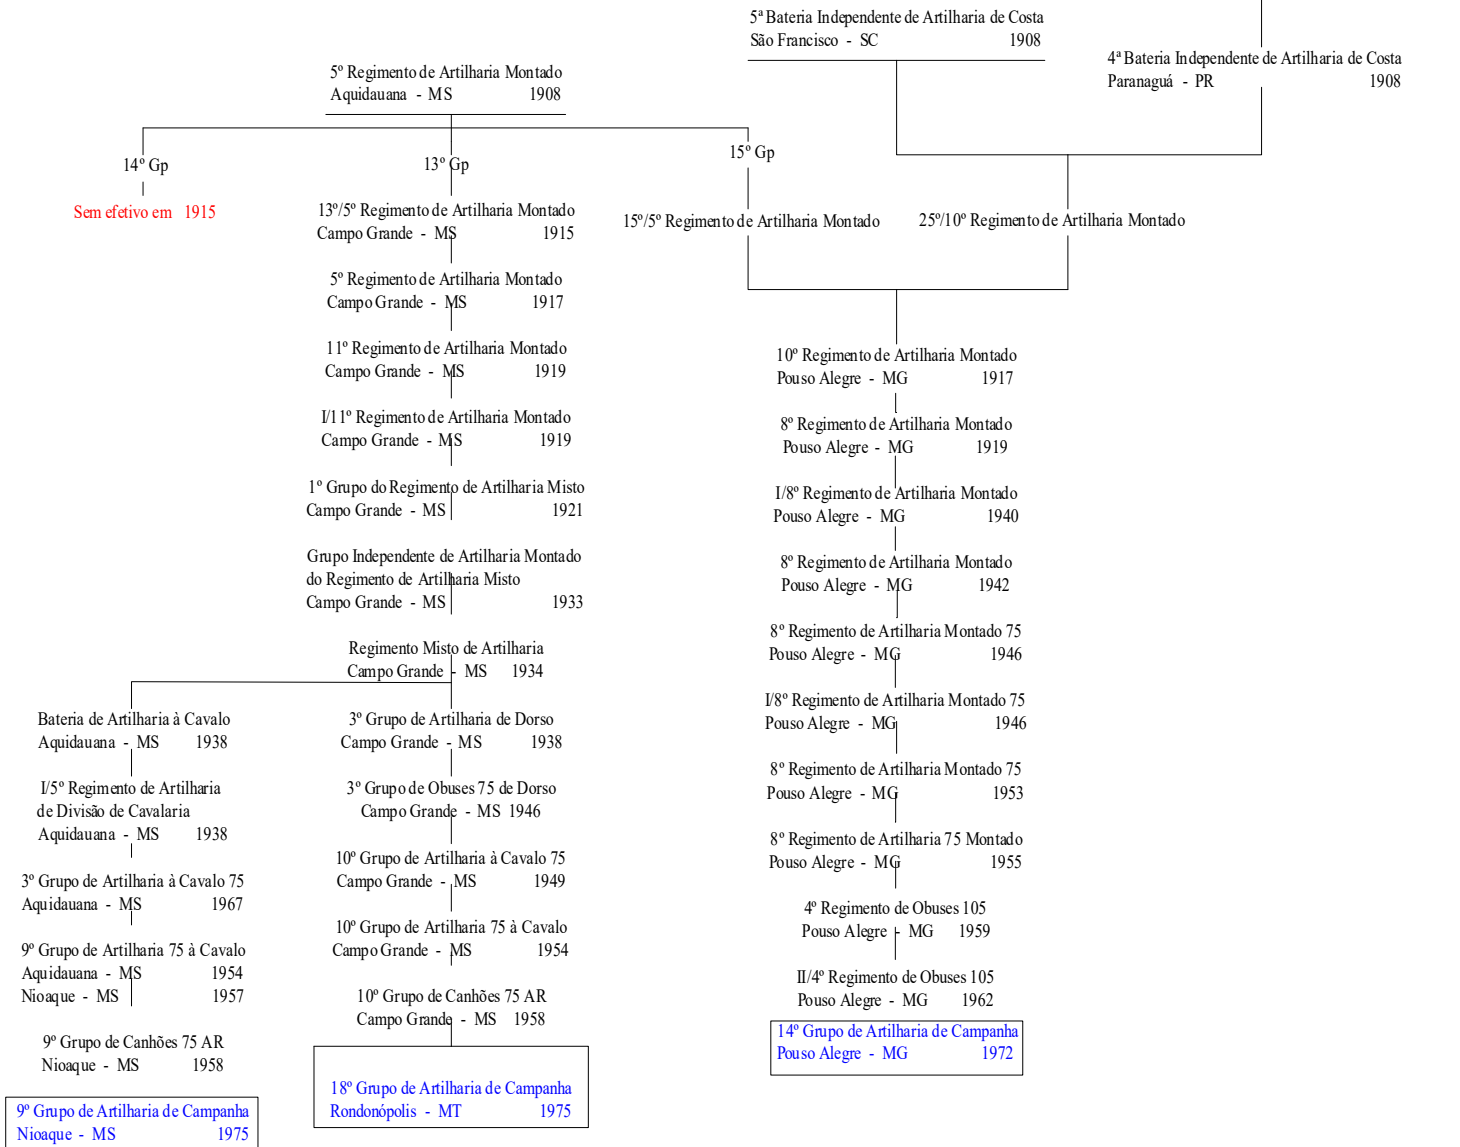

9º GAC - 14º GAC - 18º GAC

Vem do 3º B A Pos (Pag.21)