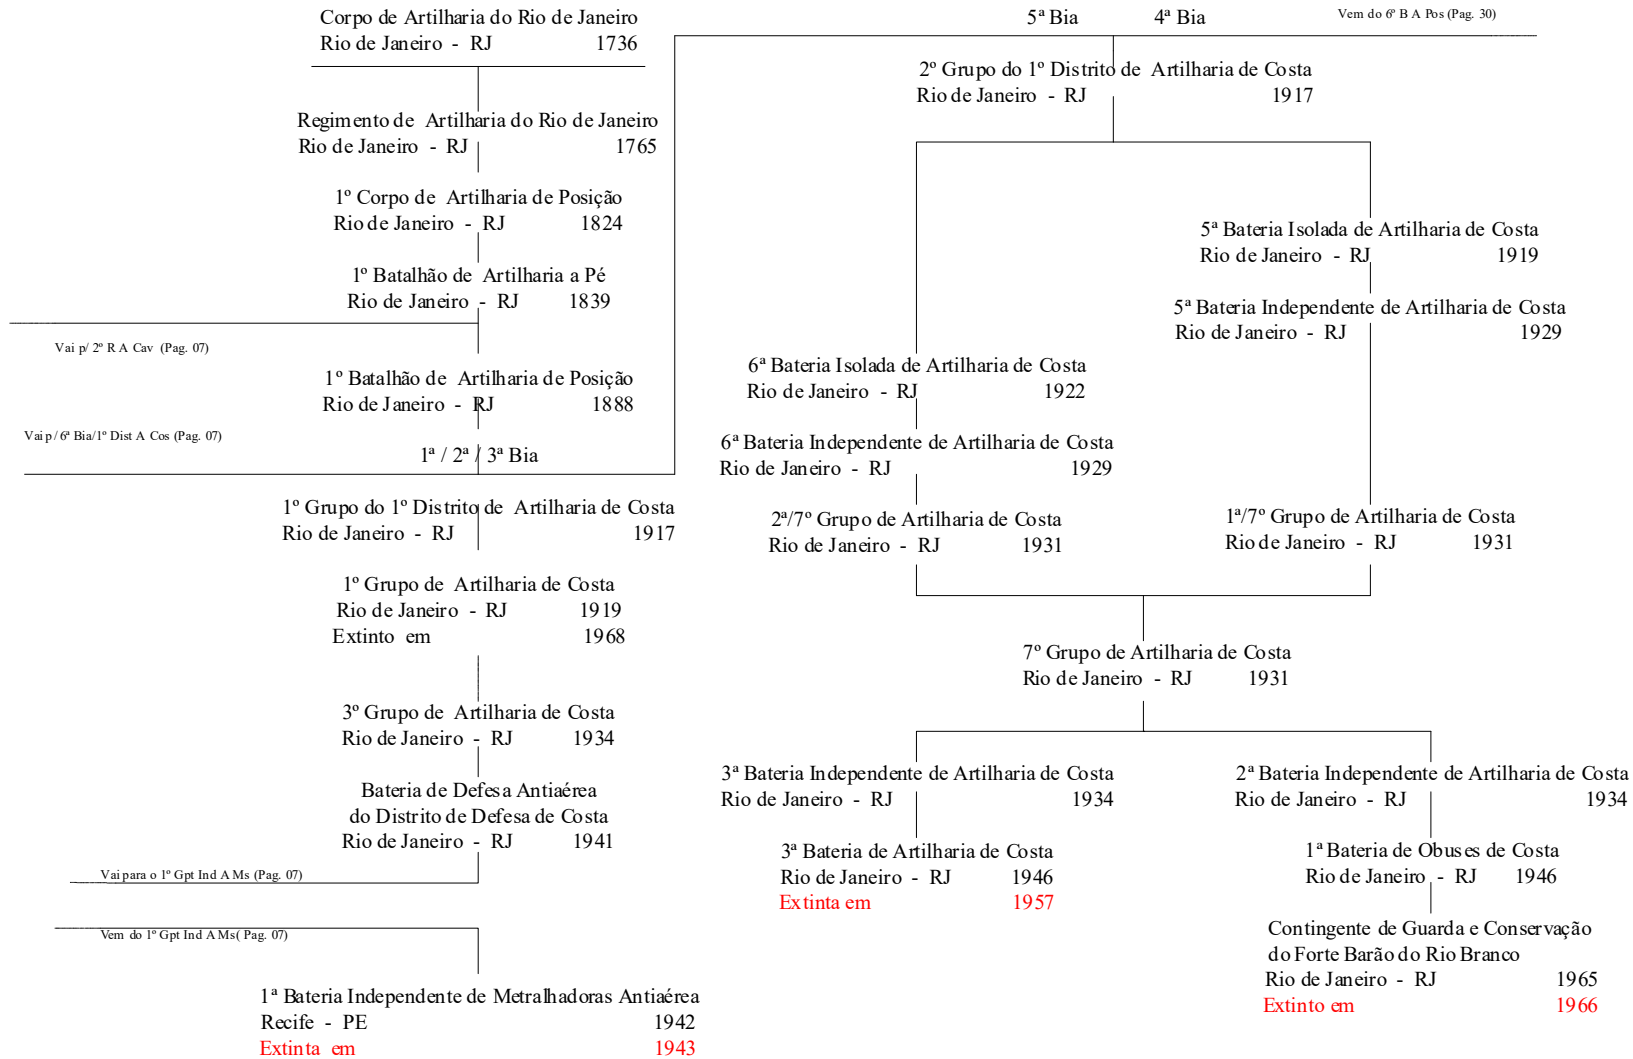

1º Grupo de Artilharia Antiaérea
Rio de Janeiro - RJ 1977

1º GAC SI - 7º GAC - 21º GAC - 1º/10º GACosM - 5ª Bia A A Ae L - 21ª Bia A A Ae Pqdt - 9º GA Trnp

6ª Bateria/1º Batalhão de Artilharia de Posição
Macaé - RJ 1910
(Forte Marechal Hermes)

Vem do 1º BA Pos (Pag. 31)

1ª, 2ª, 7ª e 8ª Baterias

2° GAC L - 5° GAC AP - 12° GAC - 17° GAC - 20° GAC L - 11ª Bia A AAe L

I/2º Regimento de Artilharia de Divisão de Cavalaria
Alegrete - RS 1942

3º Grupo de Artilharia à Cavalo 75
Alegrete - RS 1946