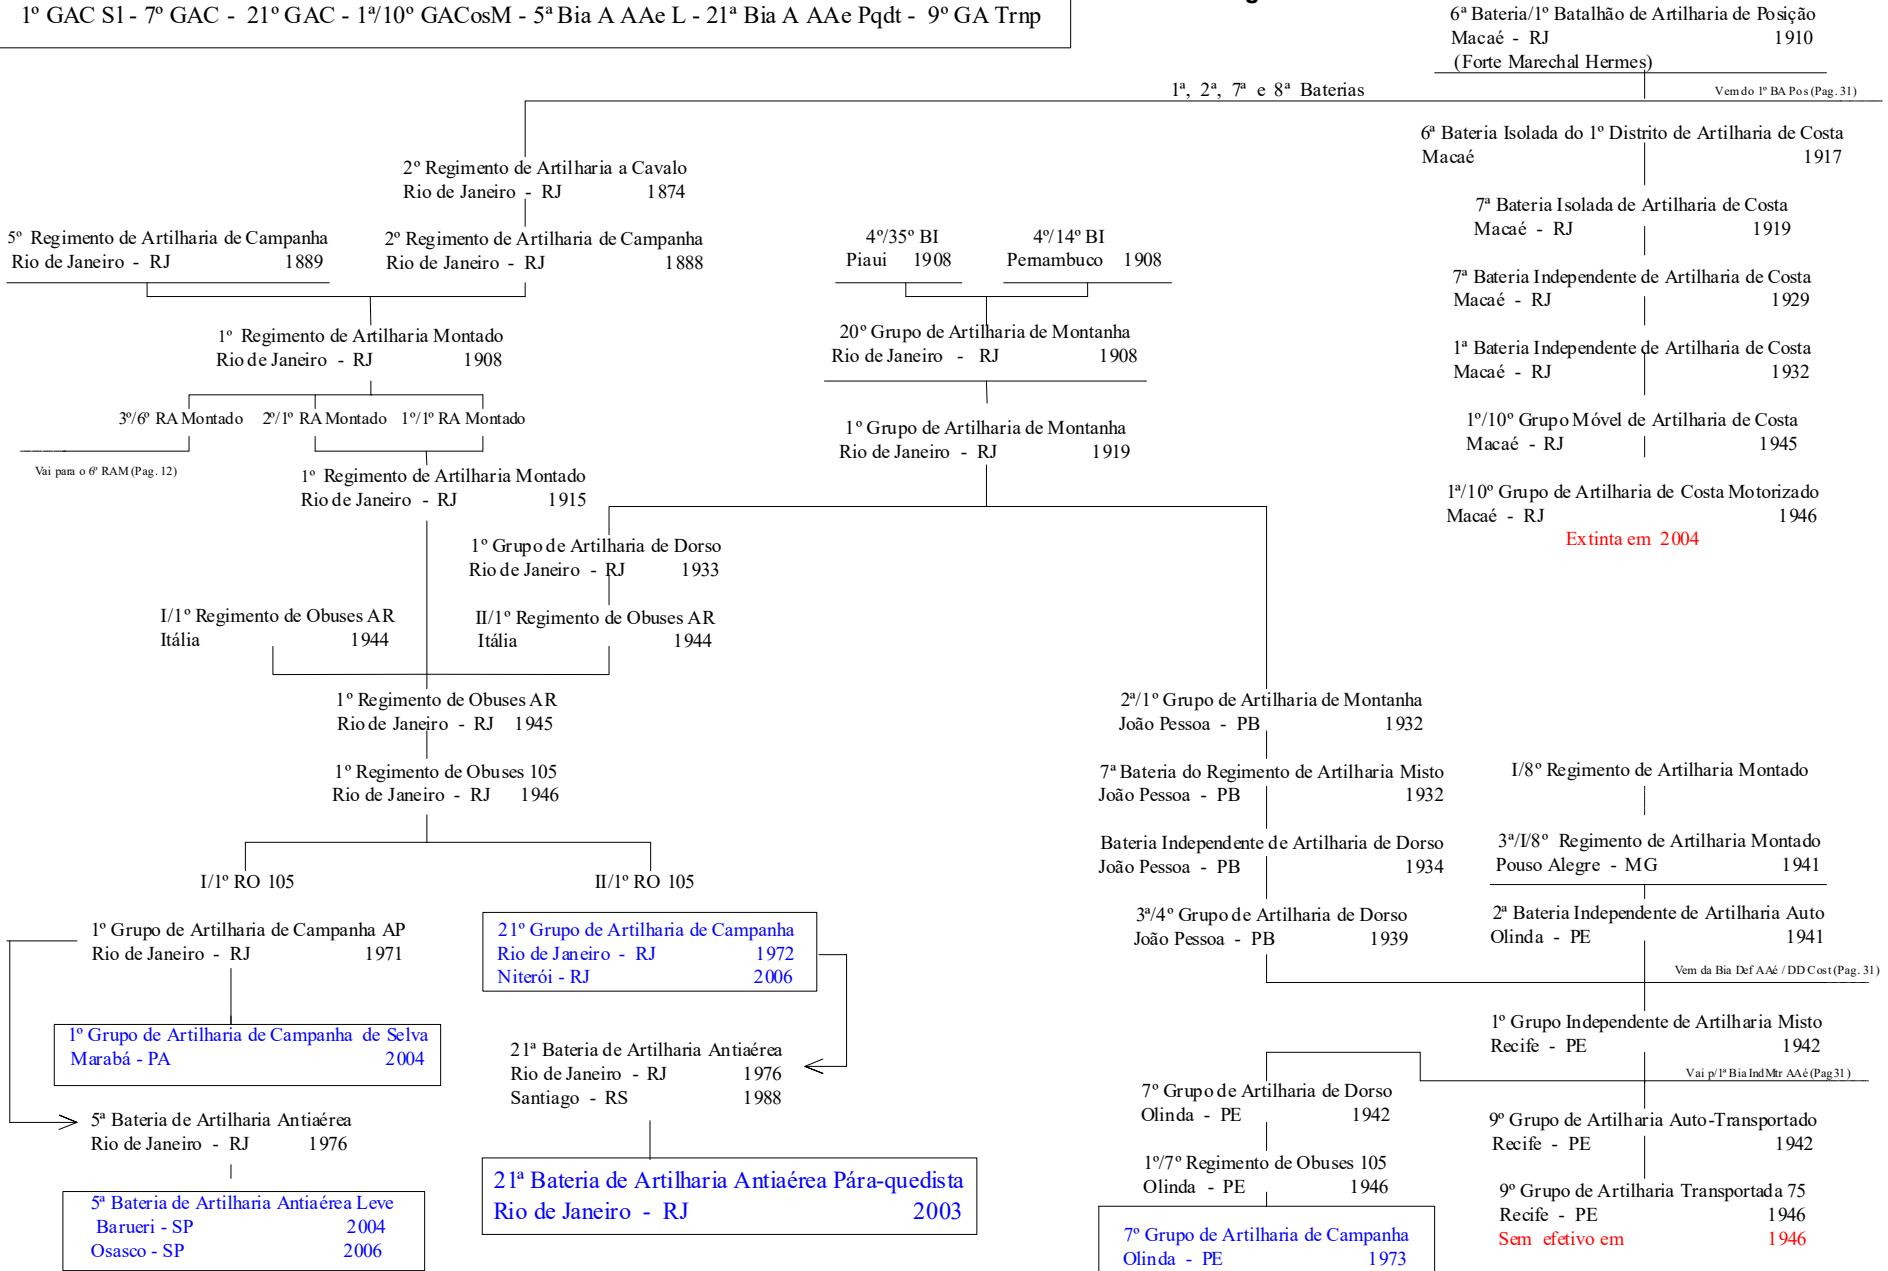

6ª Bateria/1º Batalhão de Artilharia de Posição
Macaé - RJ 1910
(Forte Marechal Hermes)

Vem do 1º BA Pos (Pag. 31)

1ª, 2ª, 7ª e 8ª Baterias

1º GAC SI - 7º GAC - 21º GAC - 1º/10º GACosM - 5ª Bia A AAe L - 21ª Bia A AAe Pqdt - 9º GA Trnp