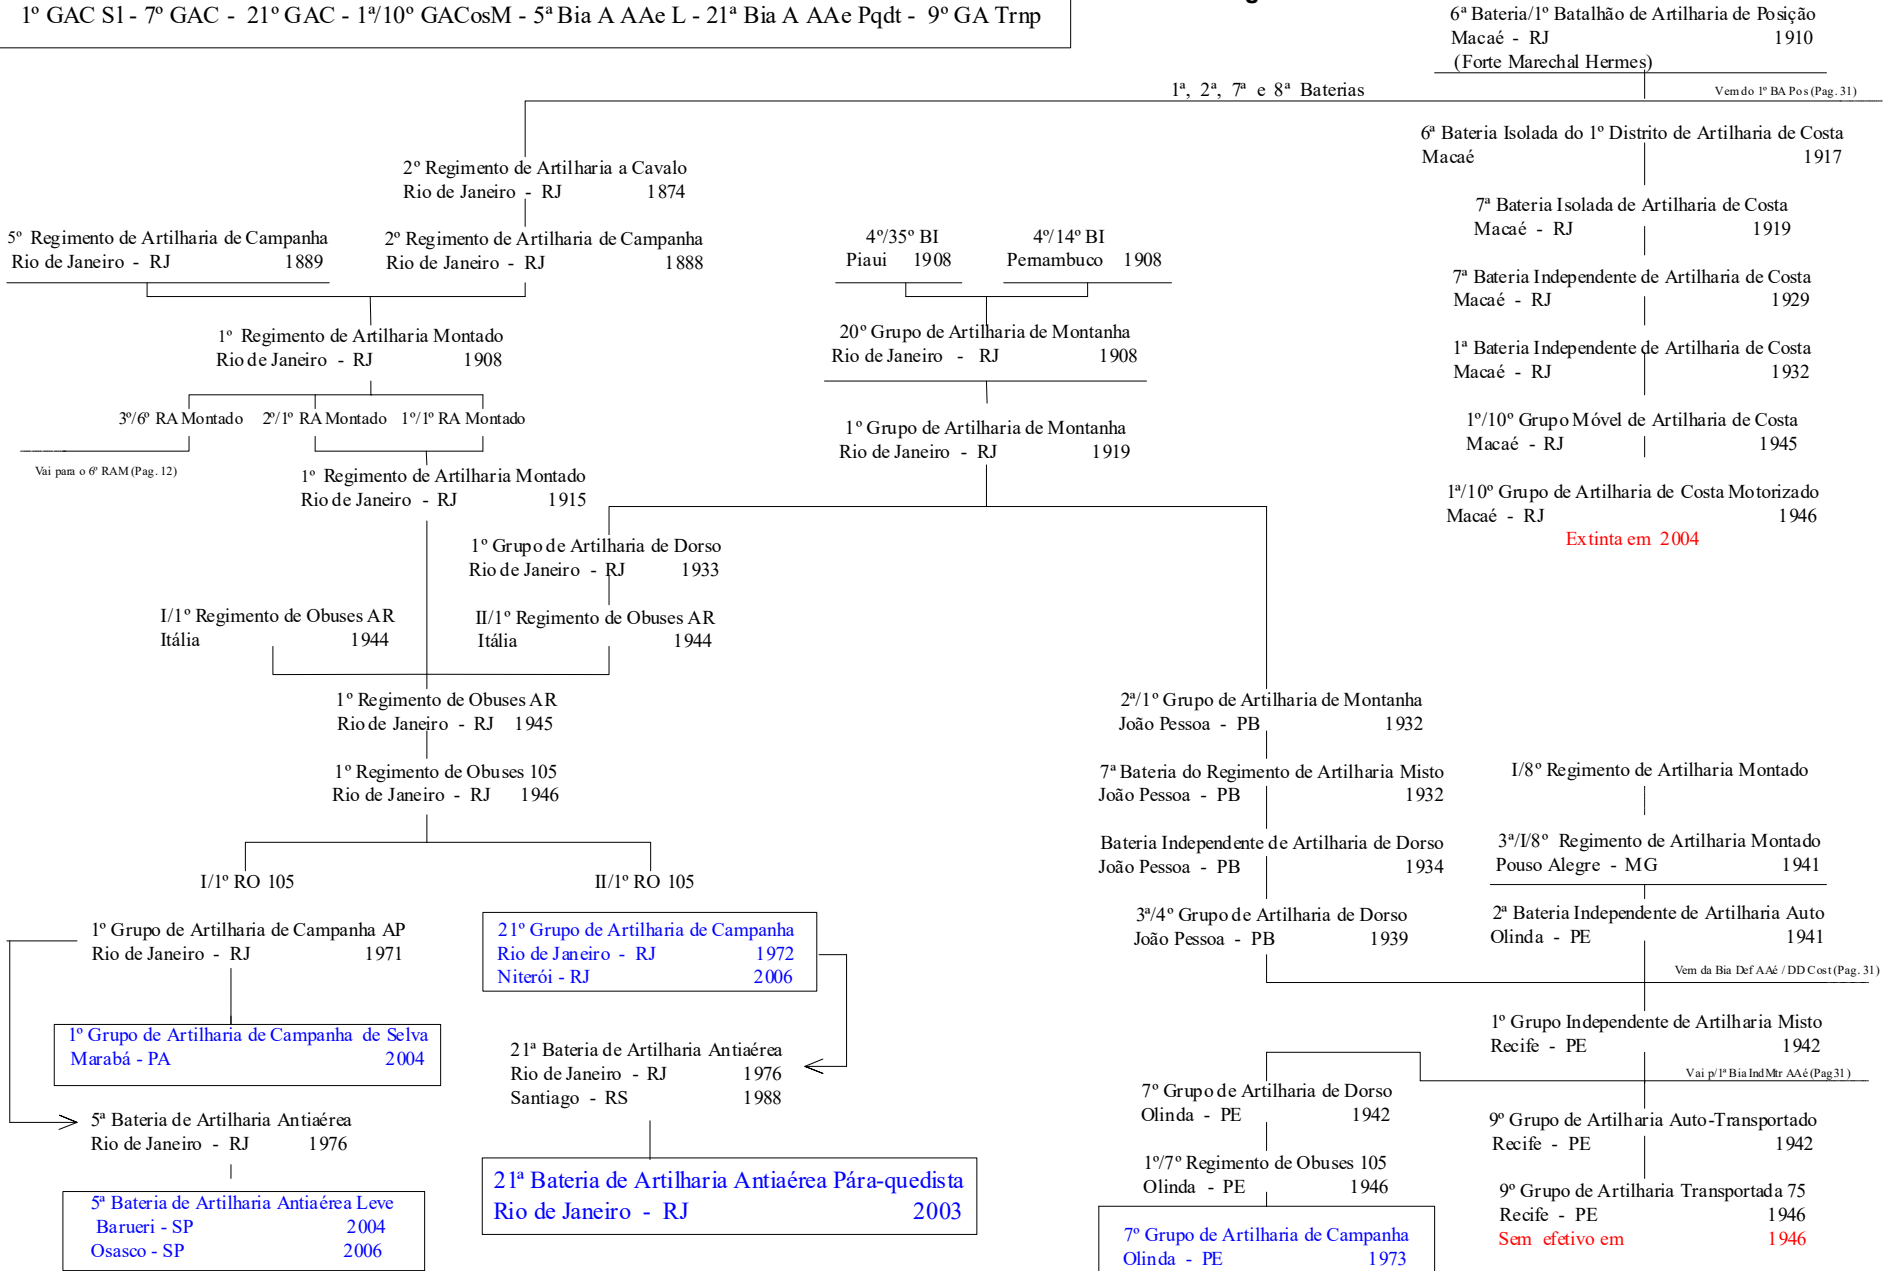

1º GAC SI - 7º GAC - 21º GAC - 1º/10º GACosM - 5ª Bia A AAe L - 21ª Bia A AAe Pqdt - 9º GA Trnp