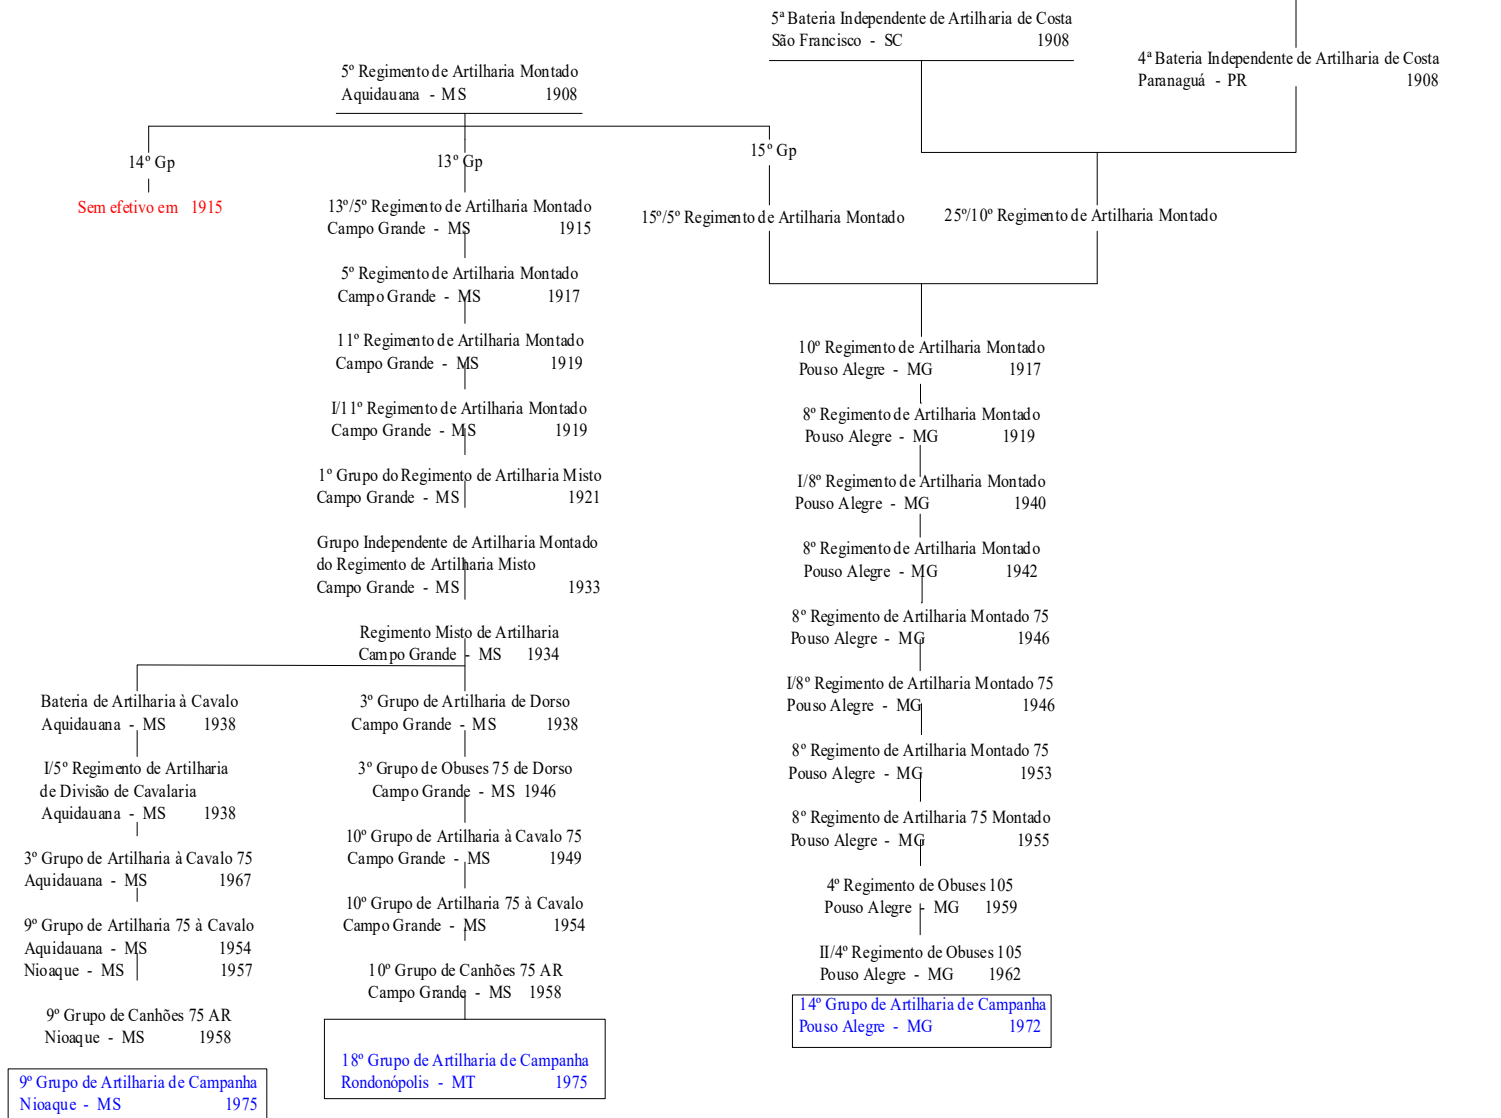

9º GAC - 14º GAC - 18º GAC

Vem do 3º B A Pos (Pag.21)