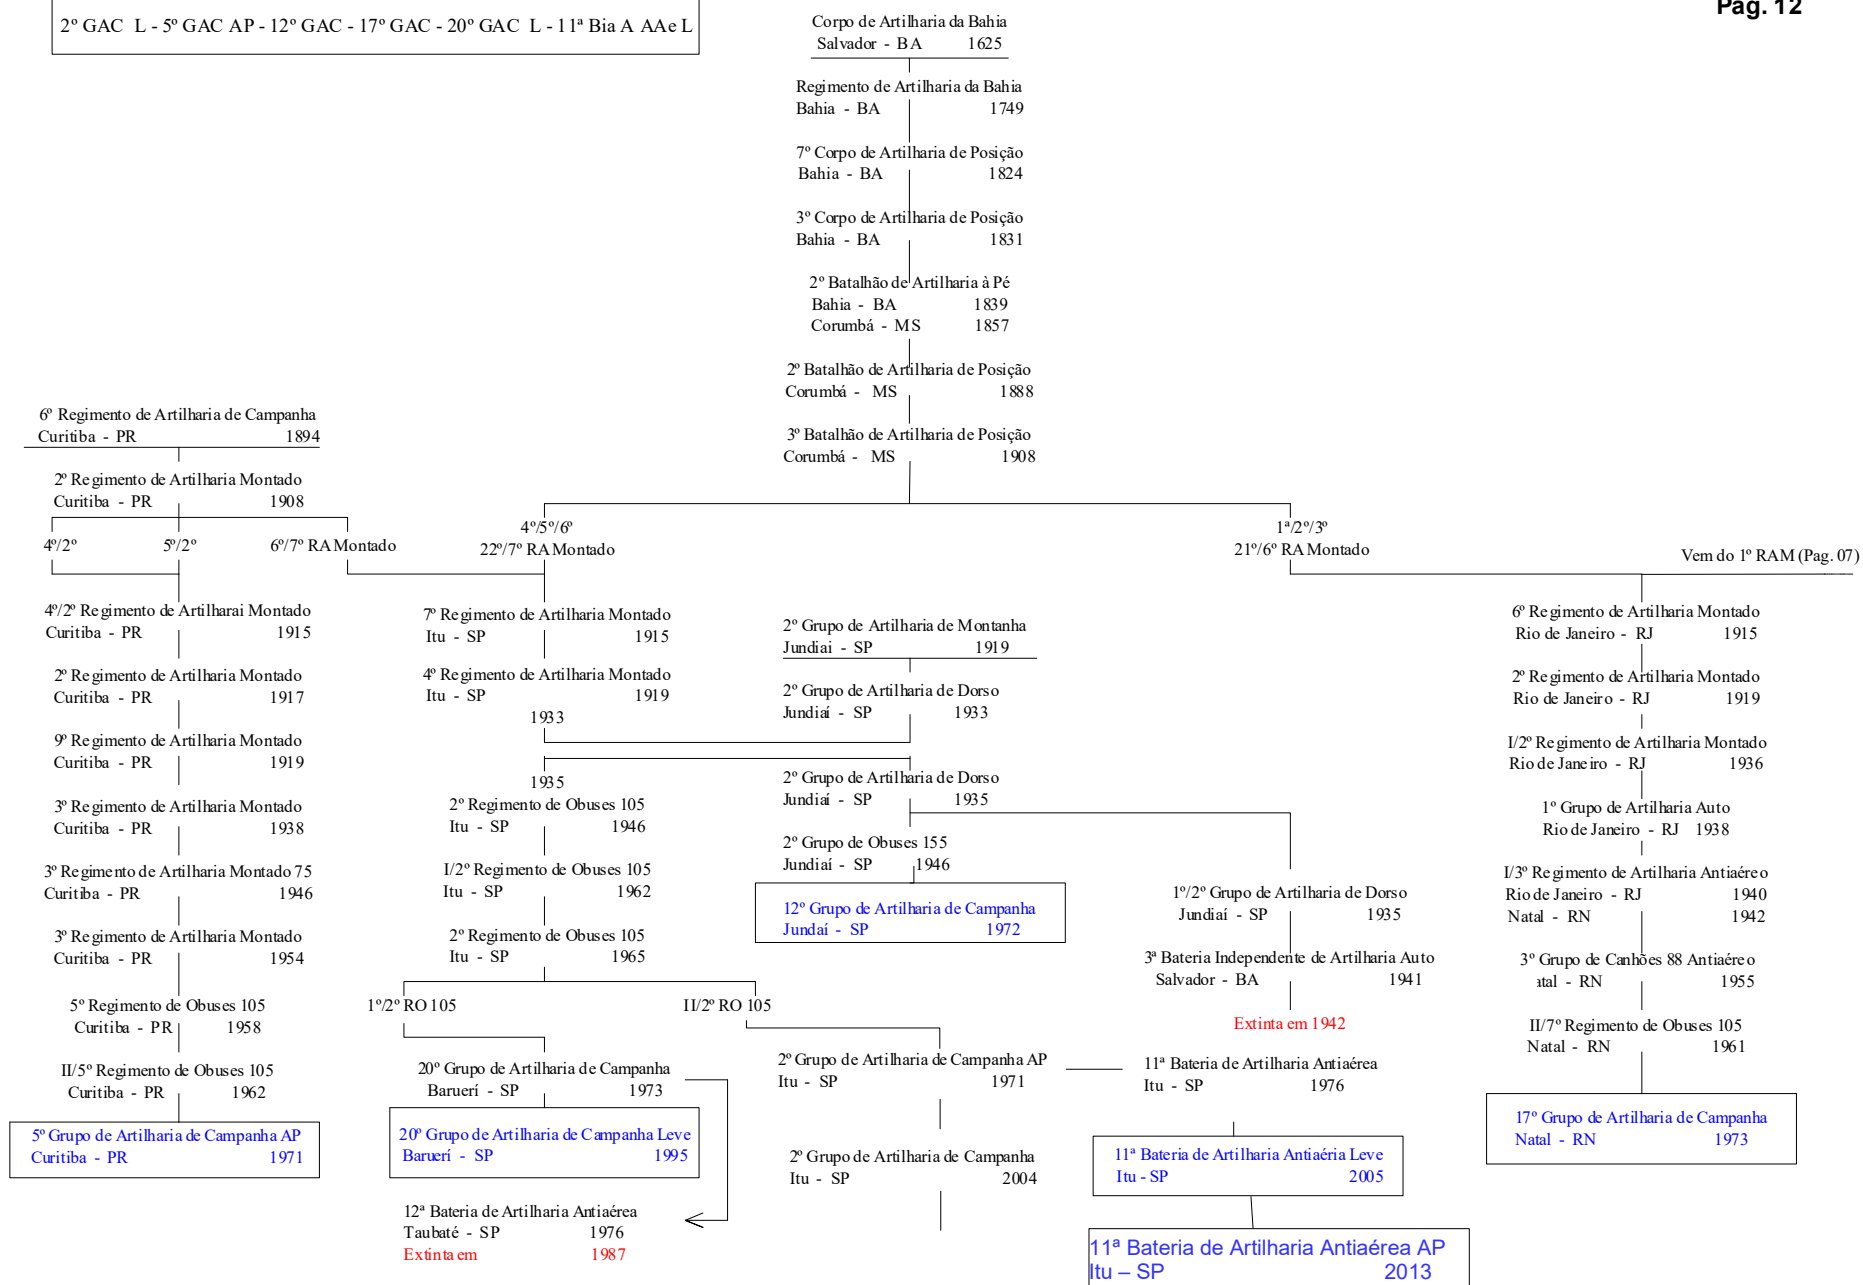

2° GAC L - 5° GAC AP - 12° GAC - 17° GAC - 20° GAC L - 11ª Bia A AAe L