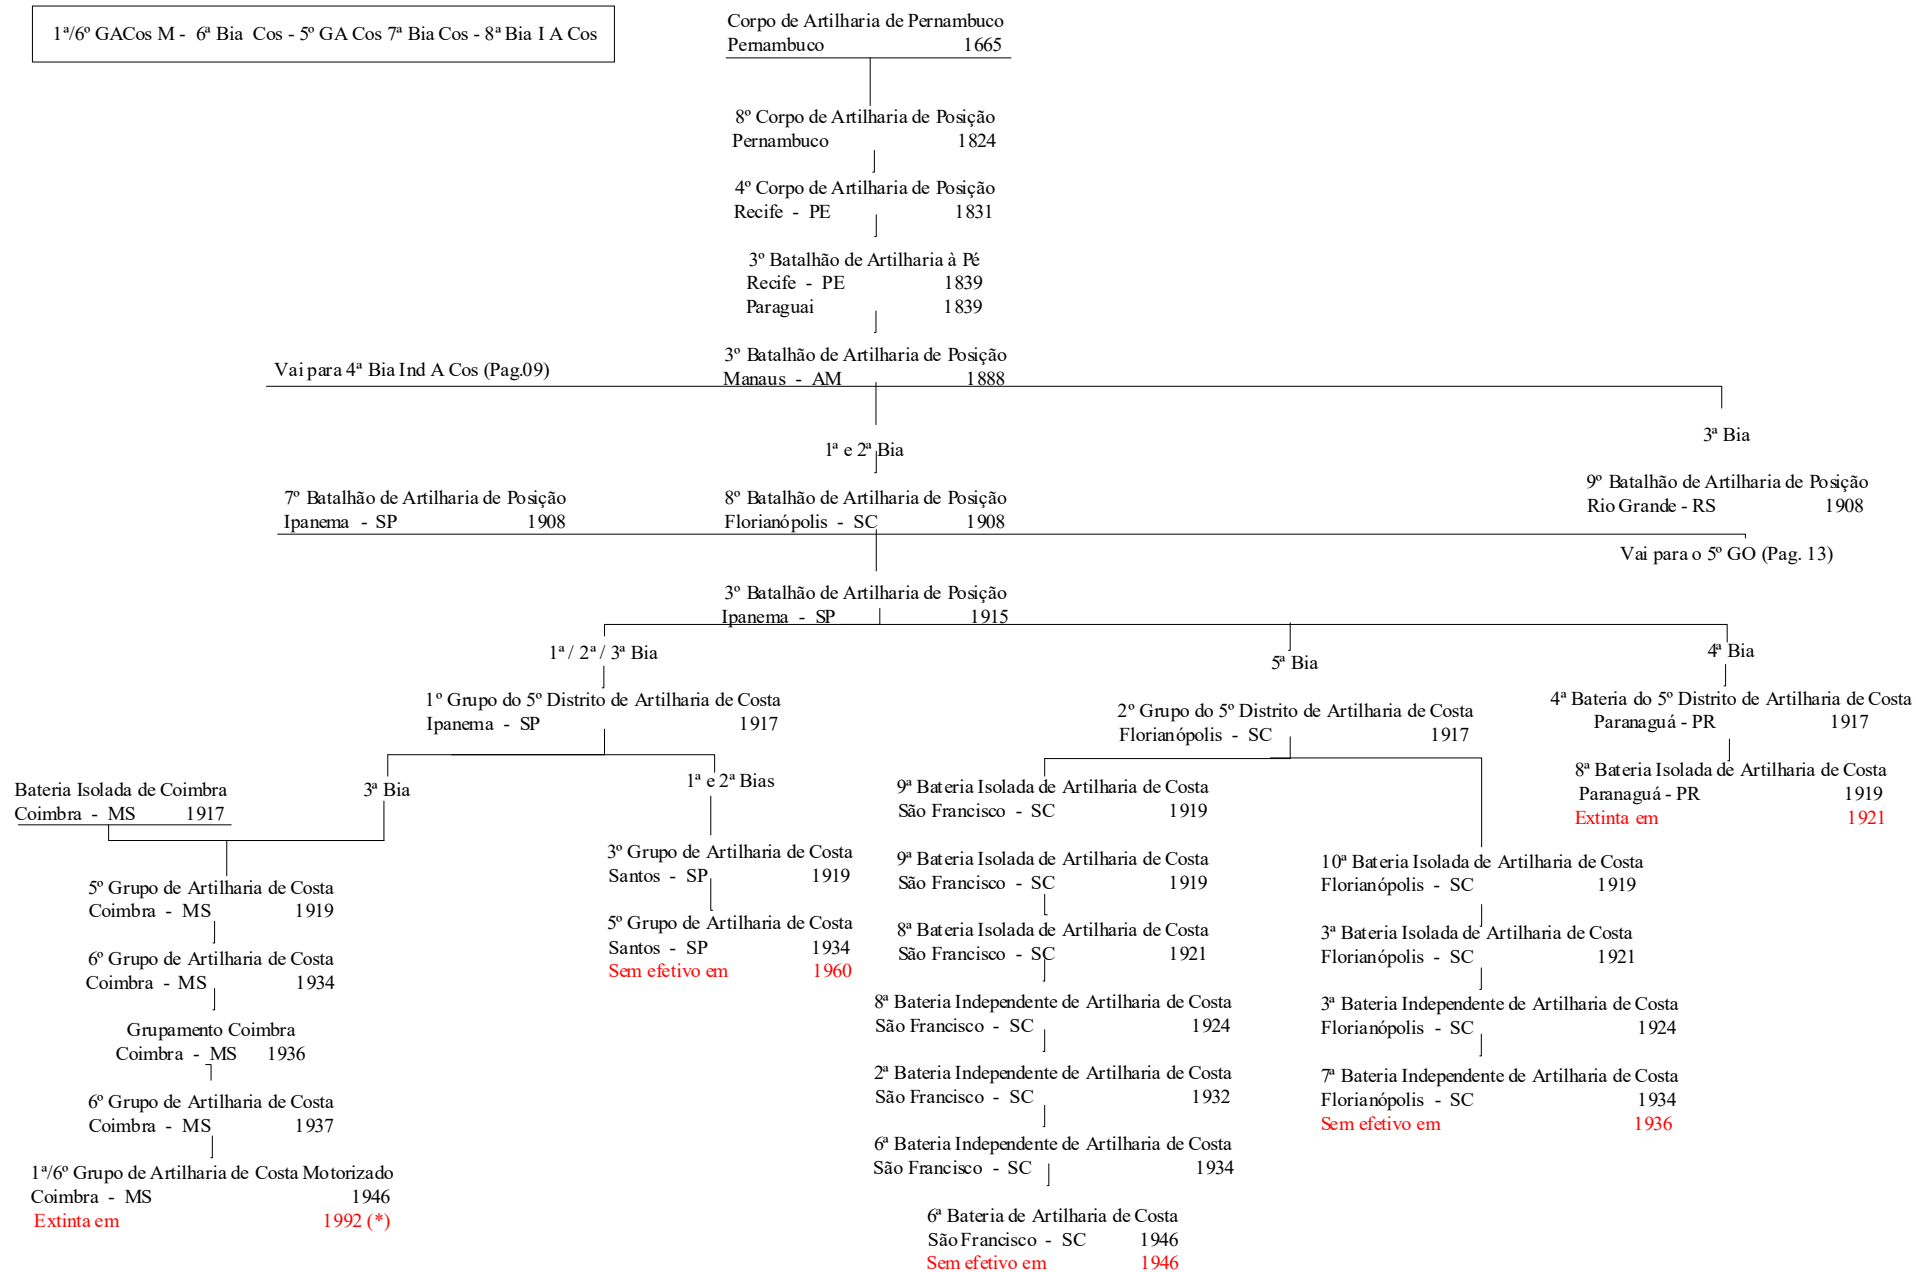

1^a/6° GACos M - 6^a Bia Cos - 5° GA Cos 7^a Bia Cos - 8^a Bia I A Cos