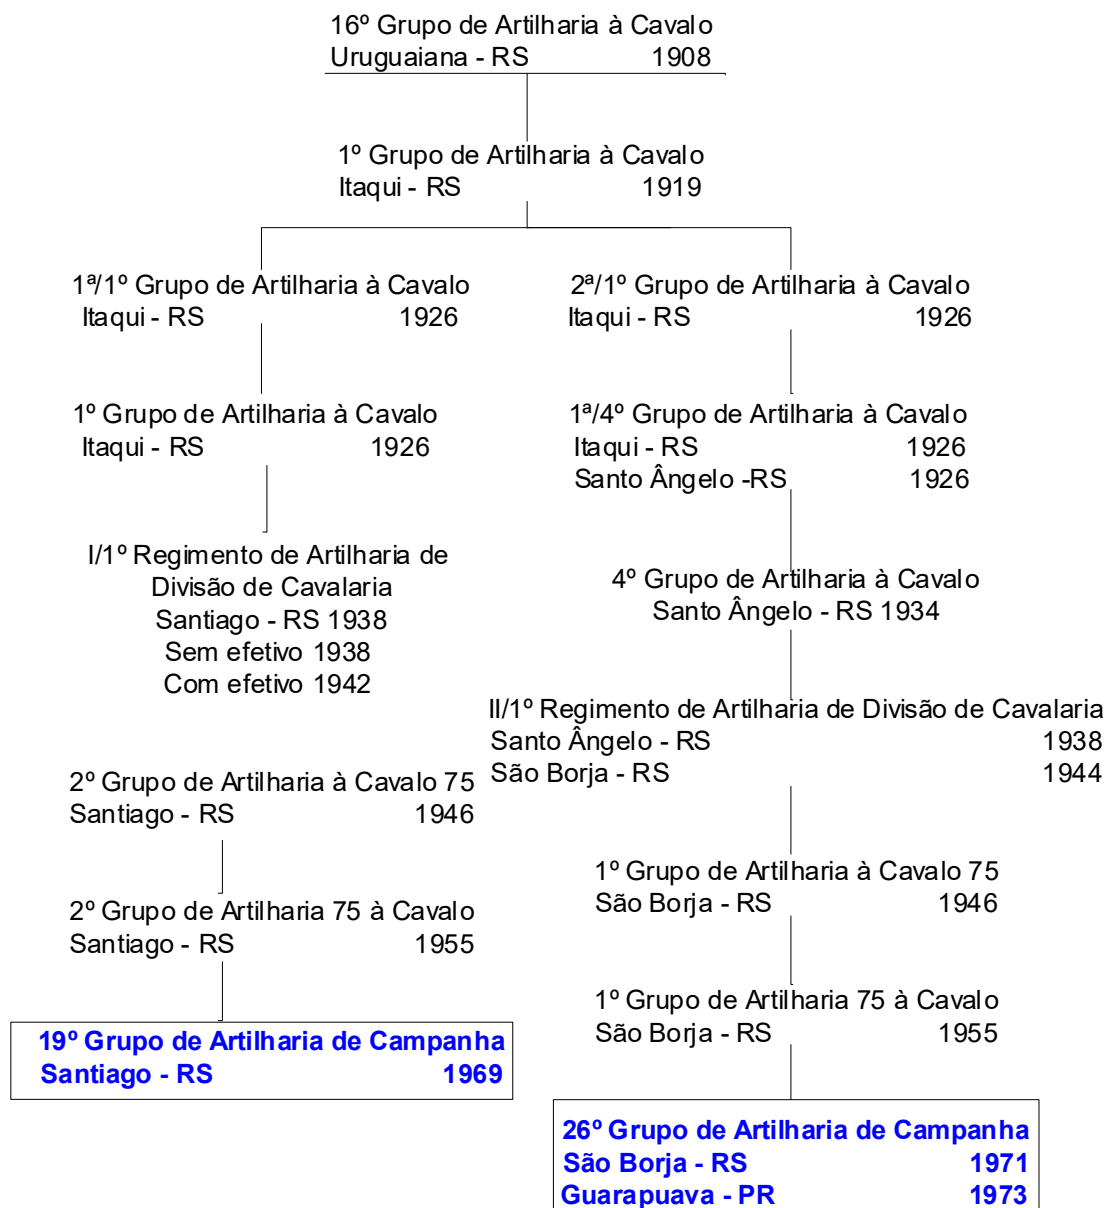

6ª Bateria/1º Batalhão de Artilharia de Posição
Macaé - RJ 1910
(Forte Marechal Hermes)

Vem do 1º BA Pos (Pag. 31)

1ª, 2ª, 7ª e 8ª Baterias

1º GAC SI - 7º GAC - 21º GAC - 1º/10º GACosM - 5ª Bia A AAe L - 21ª Bia A AAe Pqdt - 9º GA Trnp