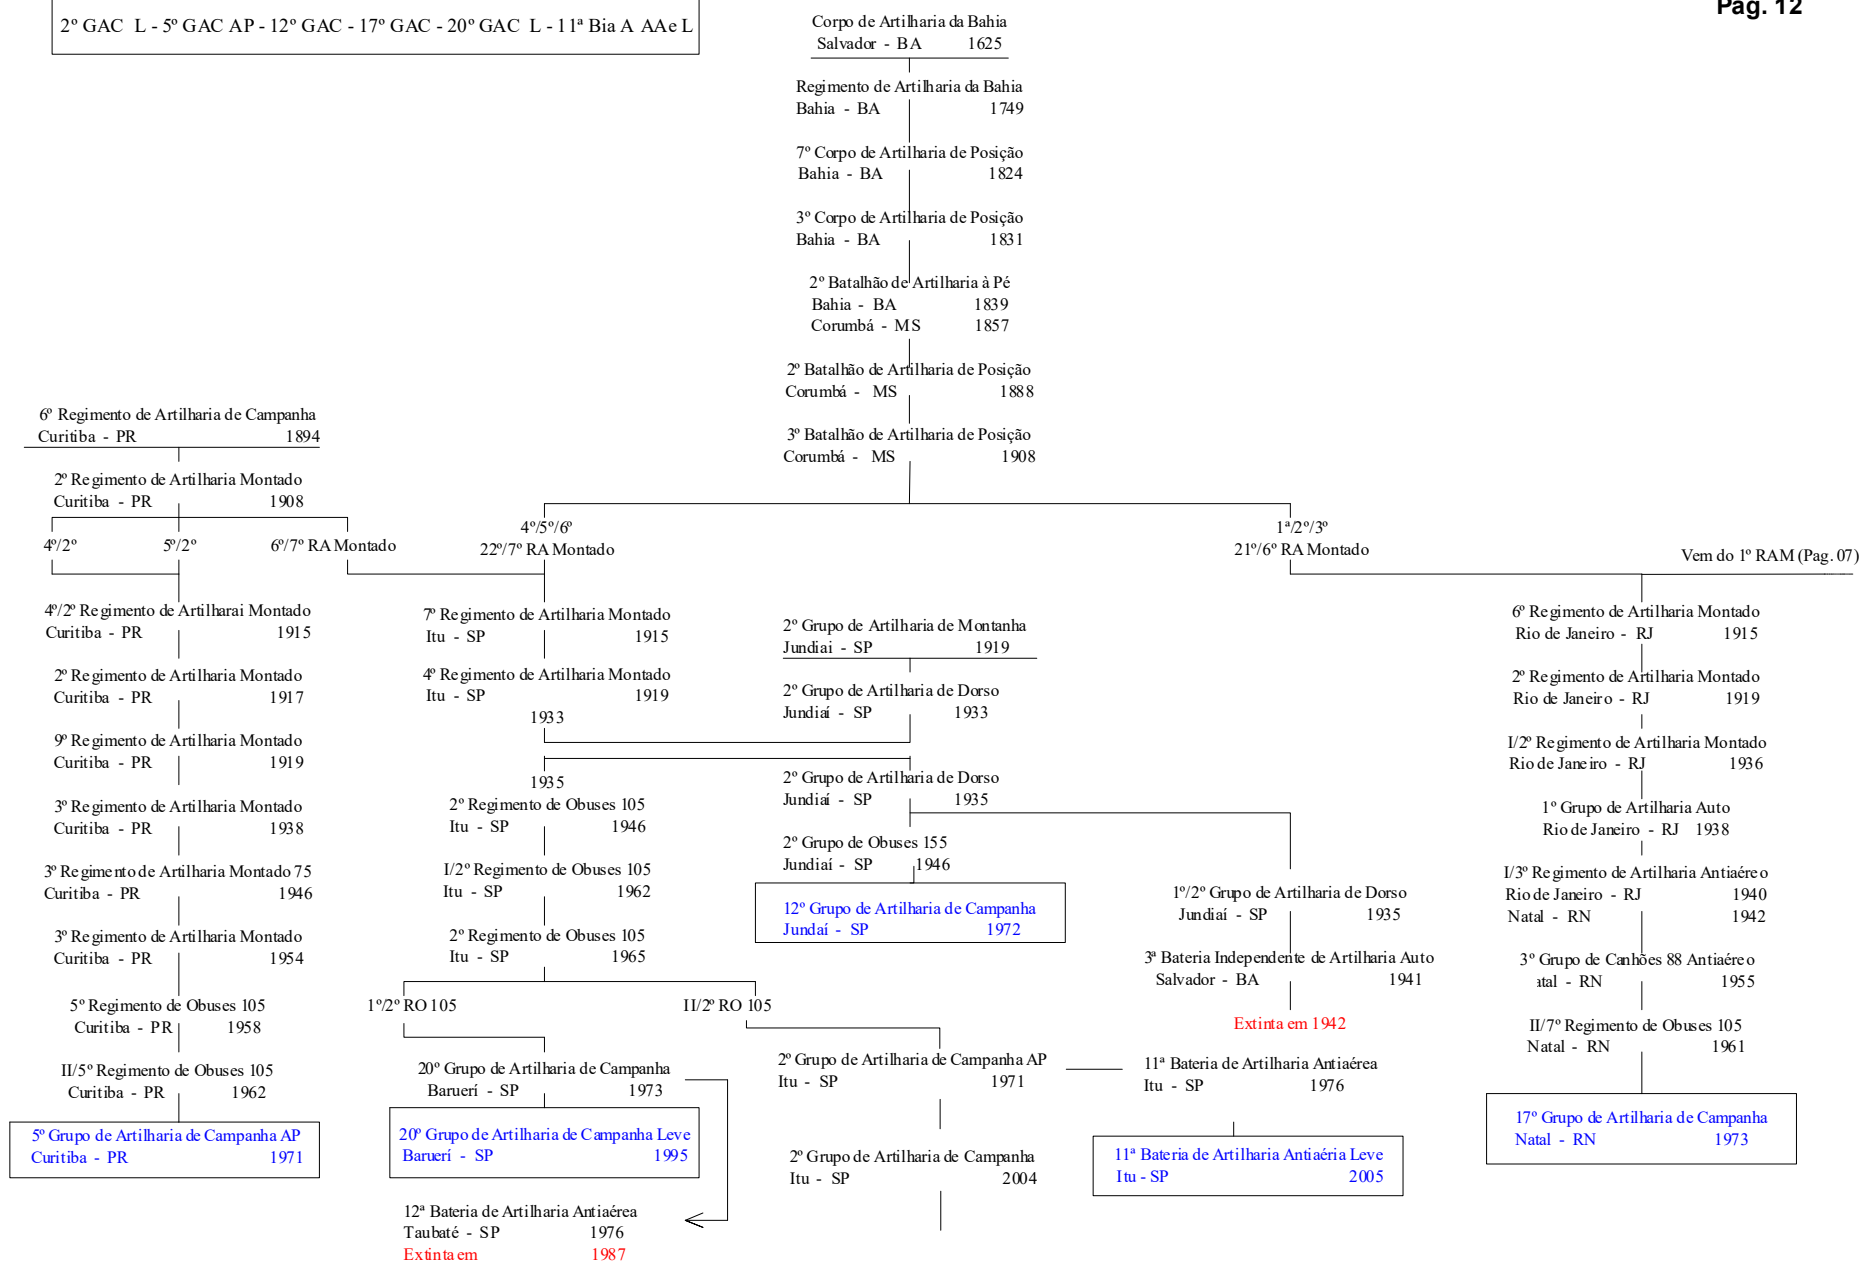

2° GAC L - 5° GAC AP - 12° GAC - 17° GAC - 20° GAC L - 11ª Bia A AAe L