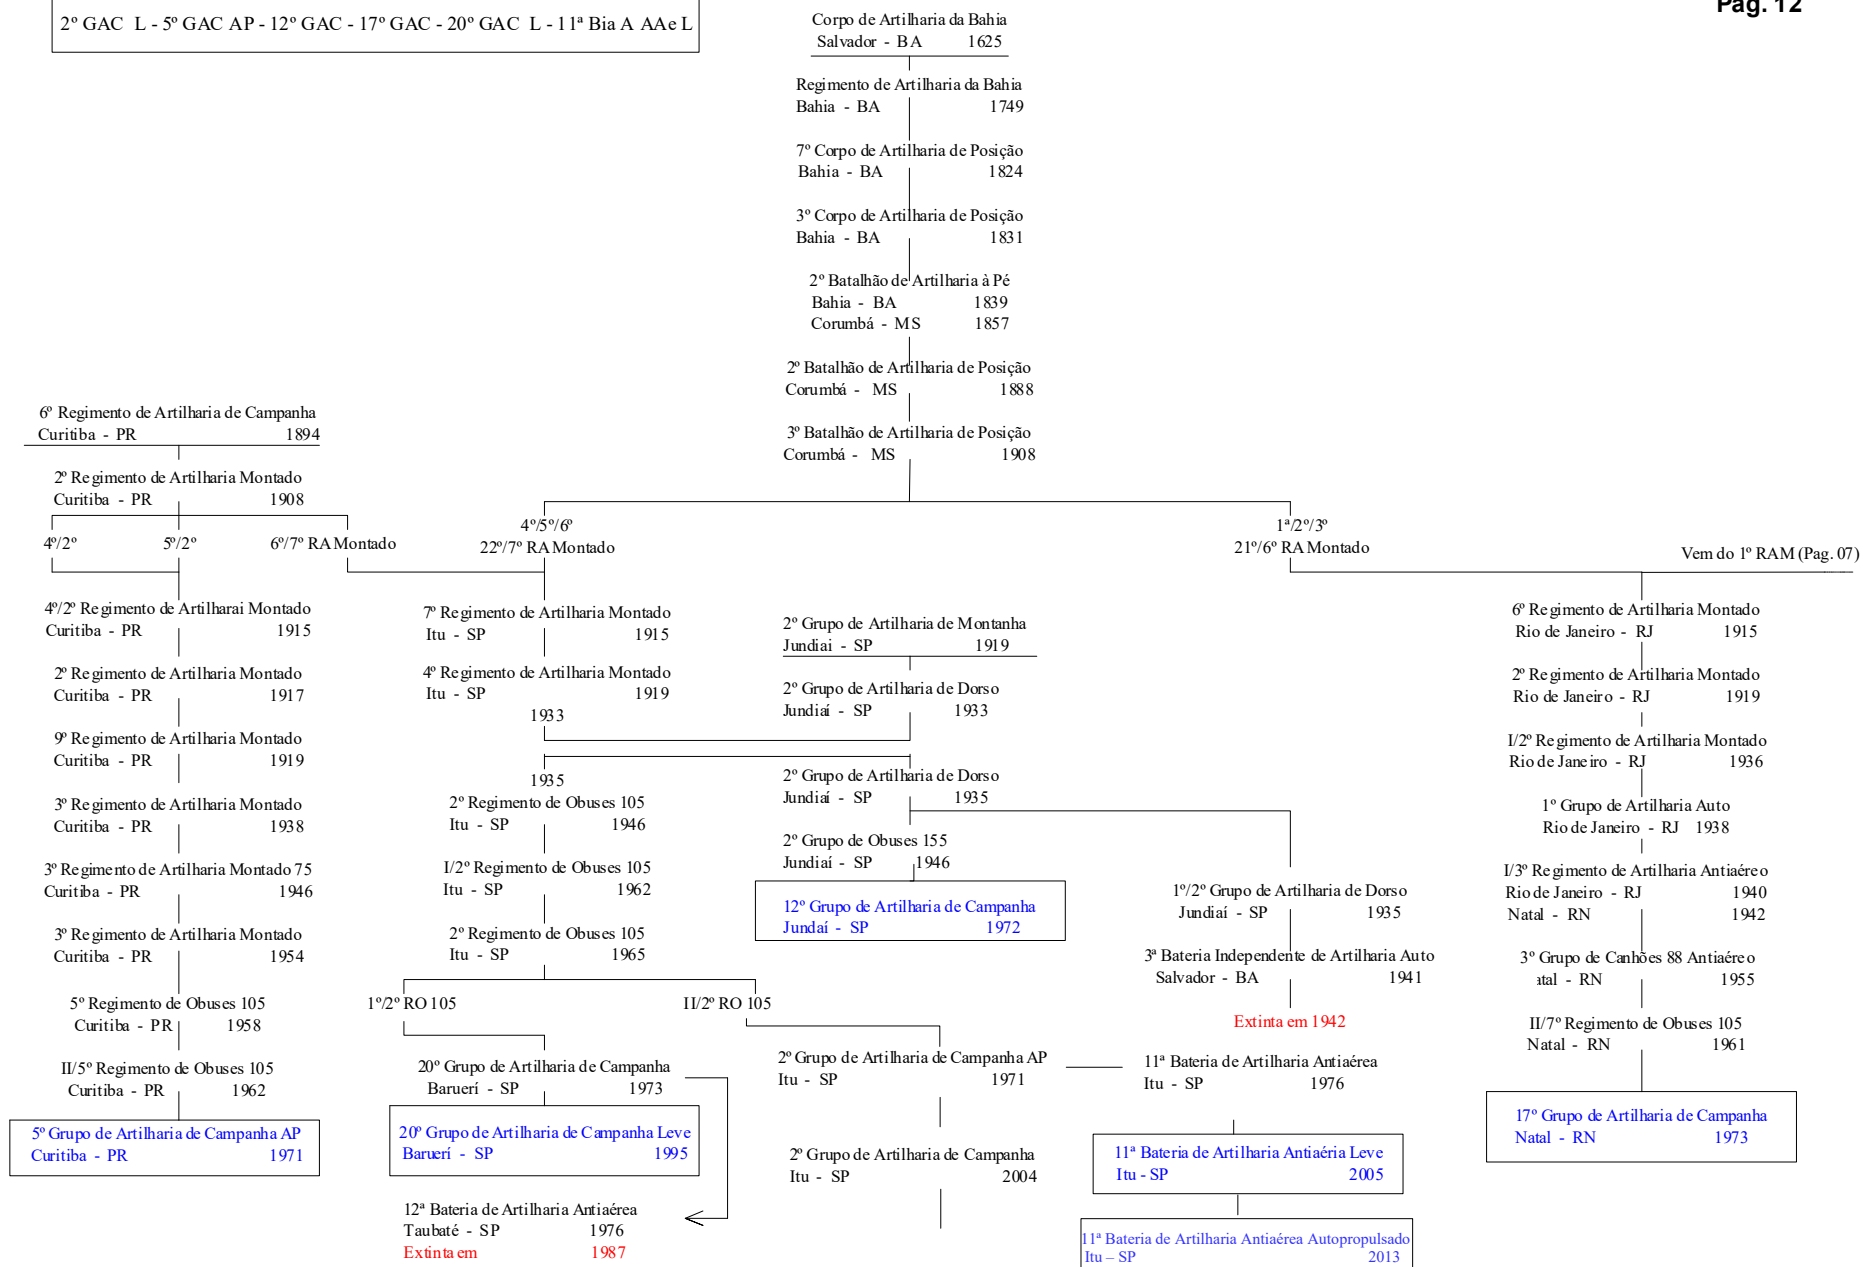

2° GAC L - 5° GAC AP - 12° GAC - 17° GAC - 20° GAC L - 11ª Bia A AAe L