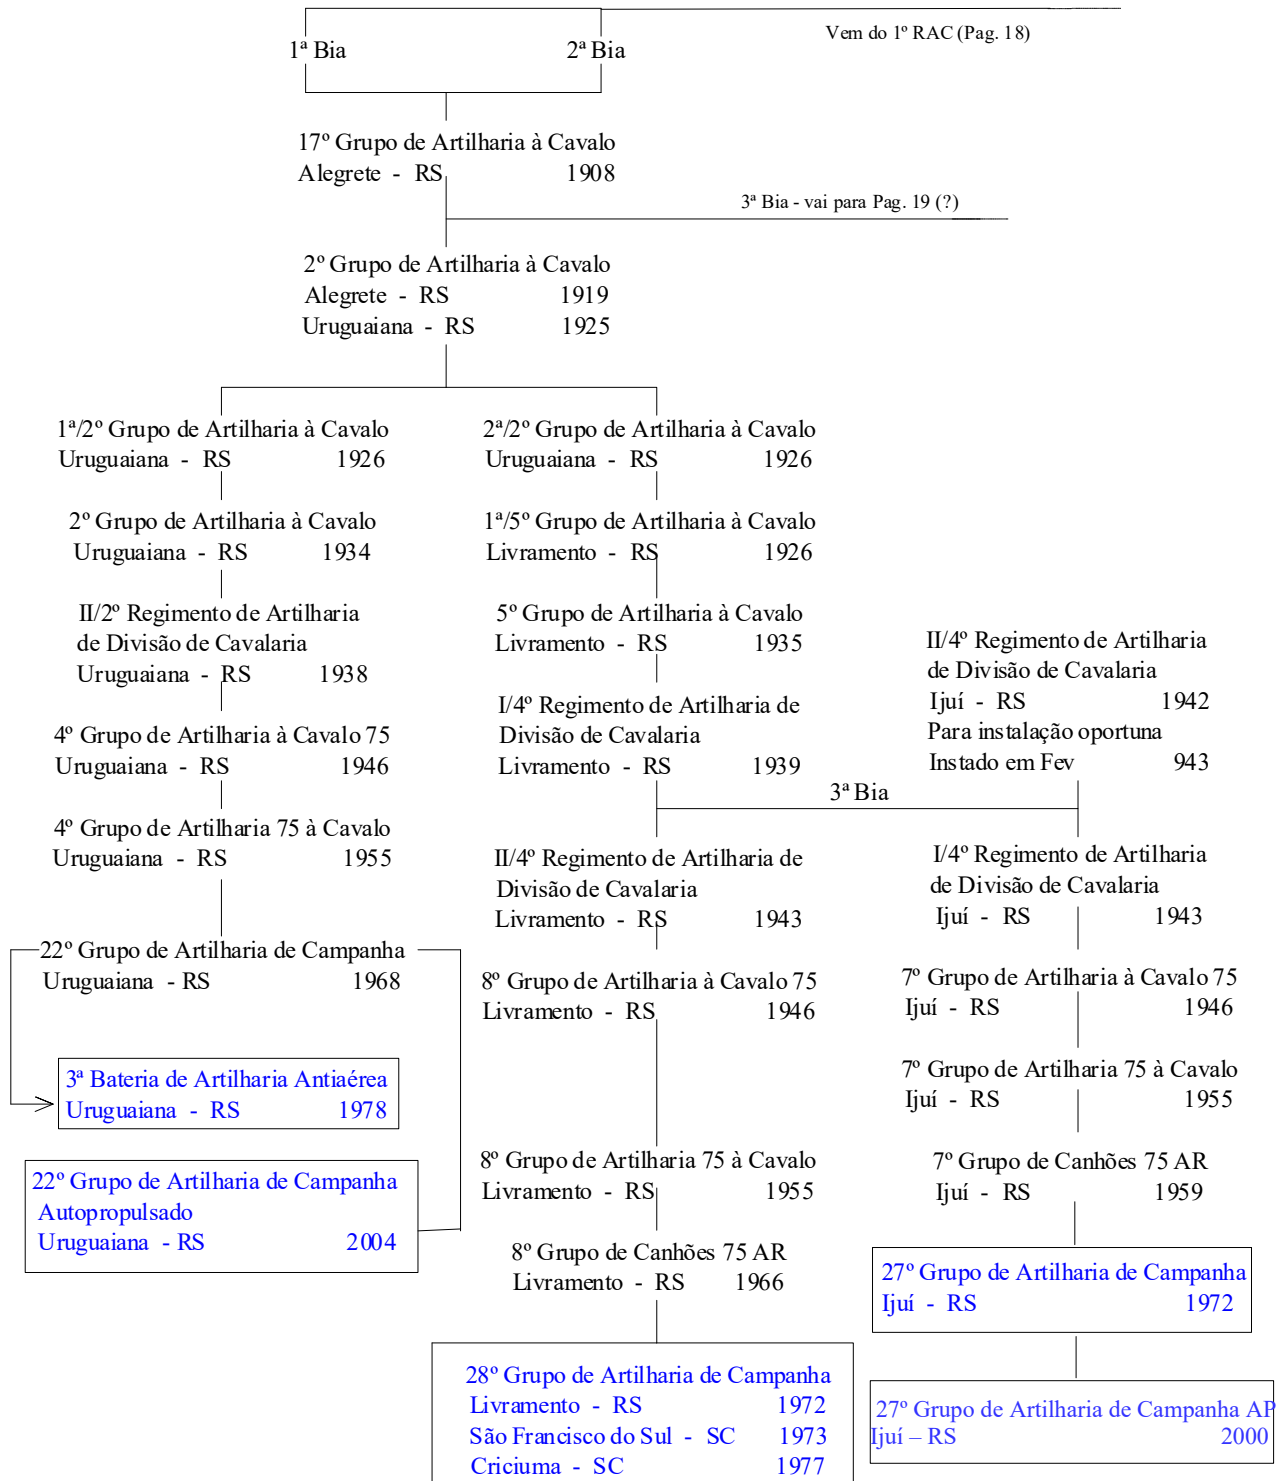

6ª Bateria/1º Batalhão de Artilharia de Posição
Macaé - RJ 1910
(Forte Marechal Hermes)

Vem do 1º BA Pos (Pag. 31)

1ª, 2ª, 7ª e 8ª Baterias

1º GAC SI - 7º GAC - 21º GAC - 1º/10º GACosM - 5ª Bia A AAe L - 21ª Bia A AAe Pqdt - 9º GA Trnp