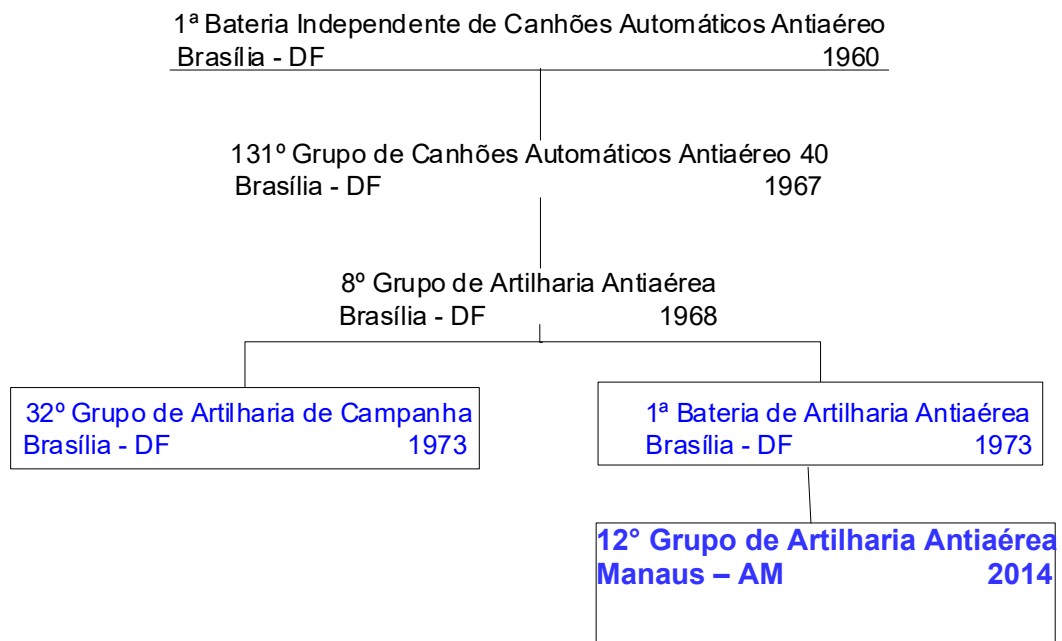

6ª Bateria/1º Batalhão de Artilharia de Posição
Macaé - RJ 1910
(Forte Marechal Hermes)

Vem do 1º BA Pos (Pag. 31)

1ª, 2ª, 7ª e 8ª Baterias

1º GAC SI - 7º GAC - 21º GAC - 1º/10º GACosM - 5ª Bia A AAe L - 21ª Bia A AAe Pqdt - 9º GA Trnp