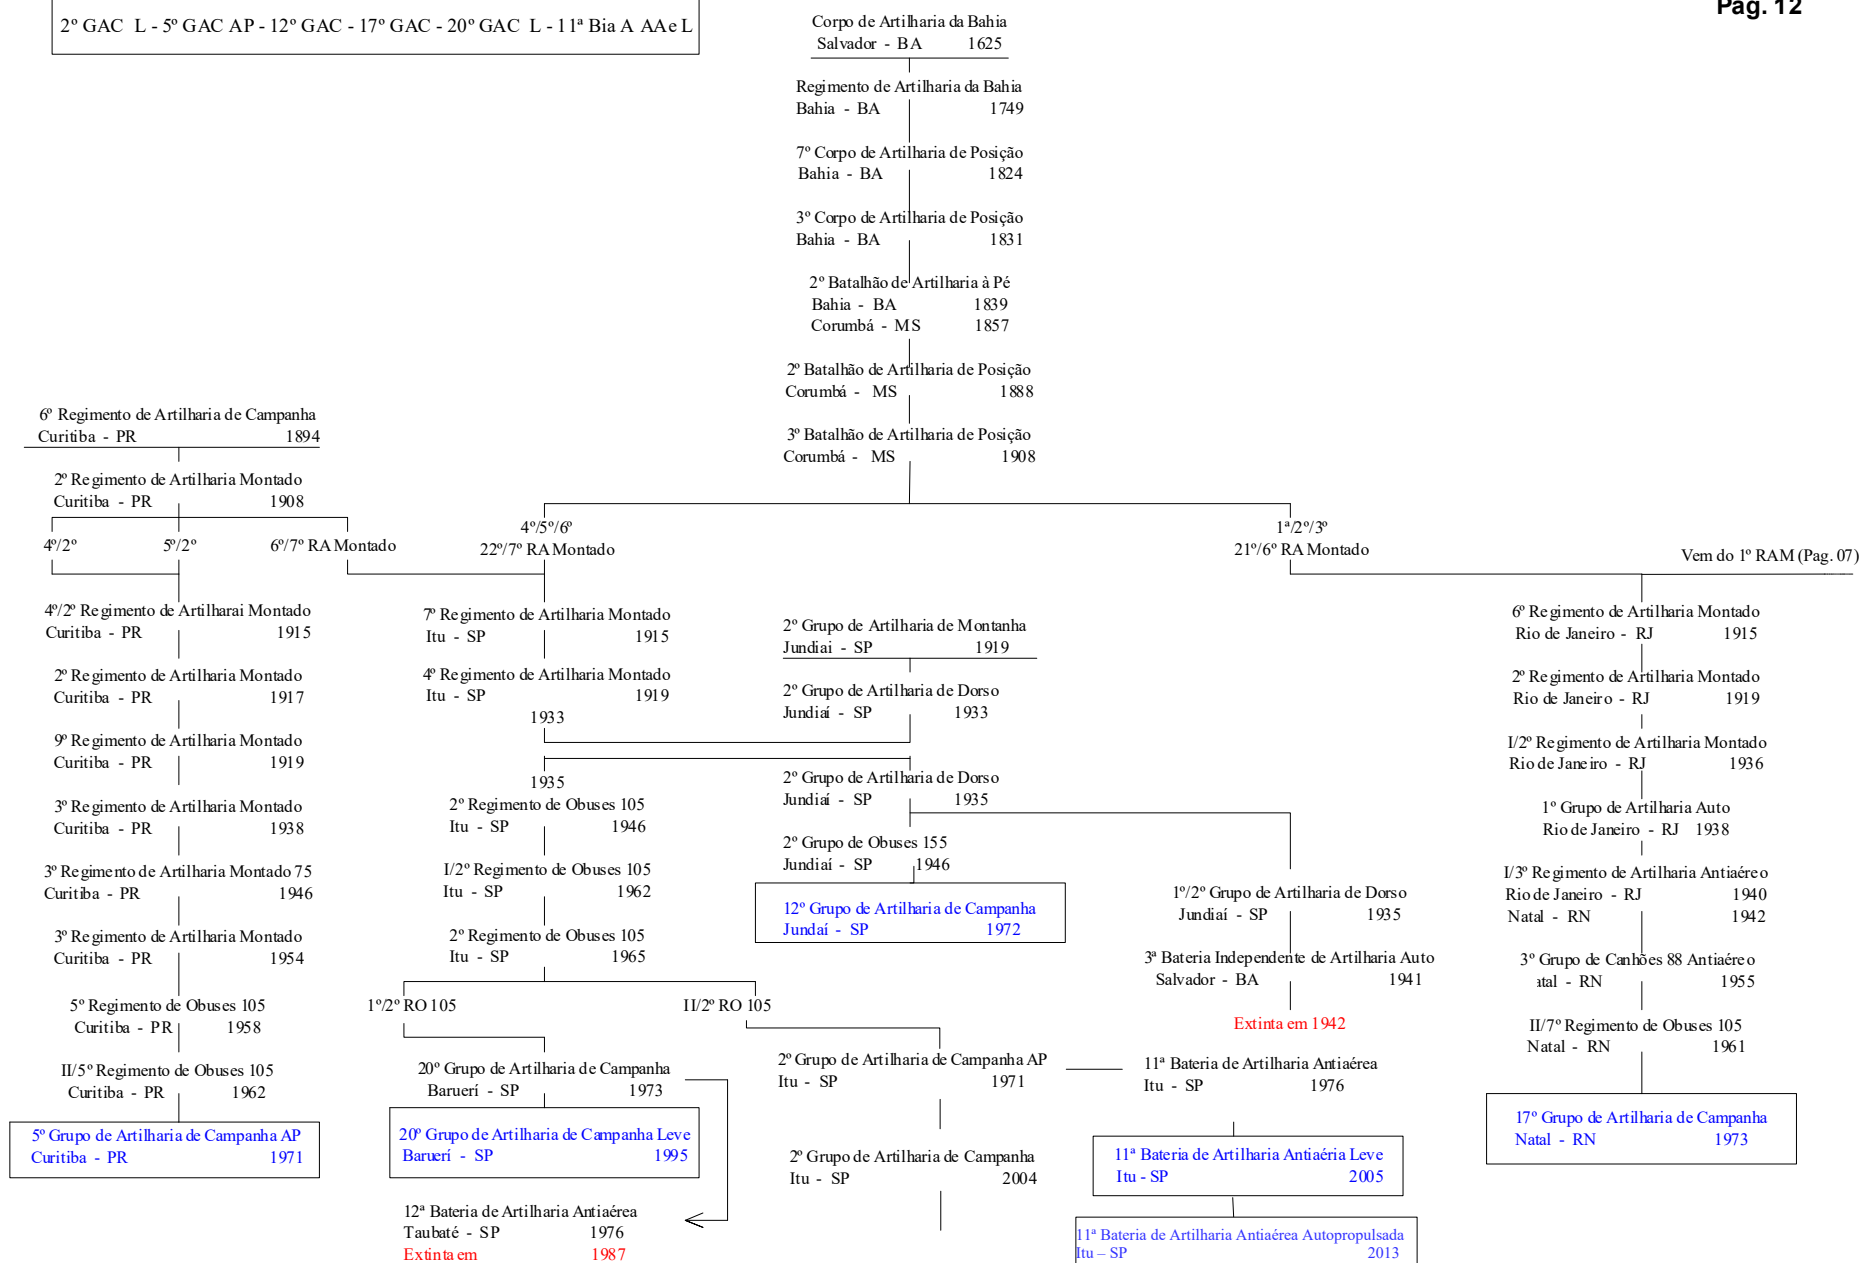

2° GAC L - 5° GAC AP - 12° GAC - 17° GAC - 20° GAC L - 11ª Bia A AAe L