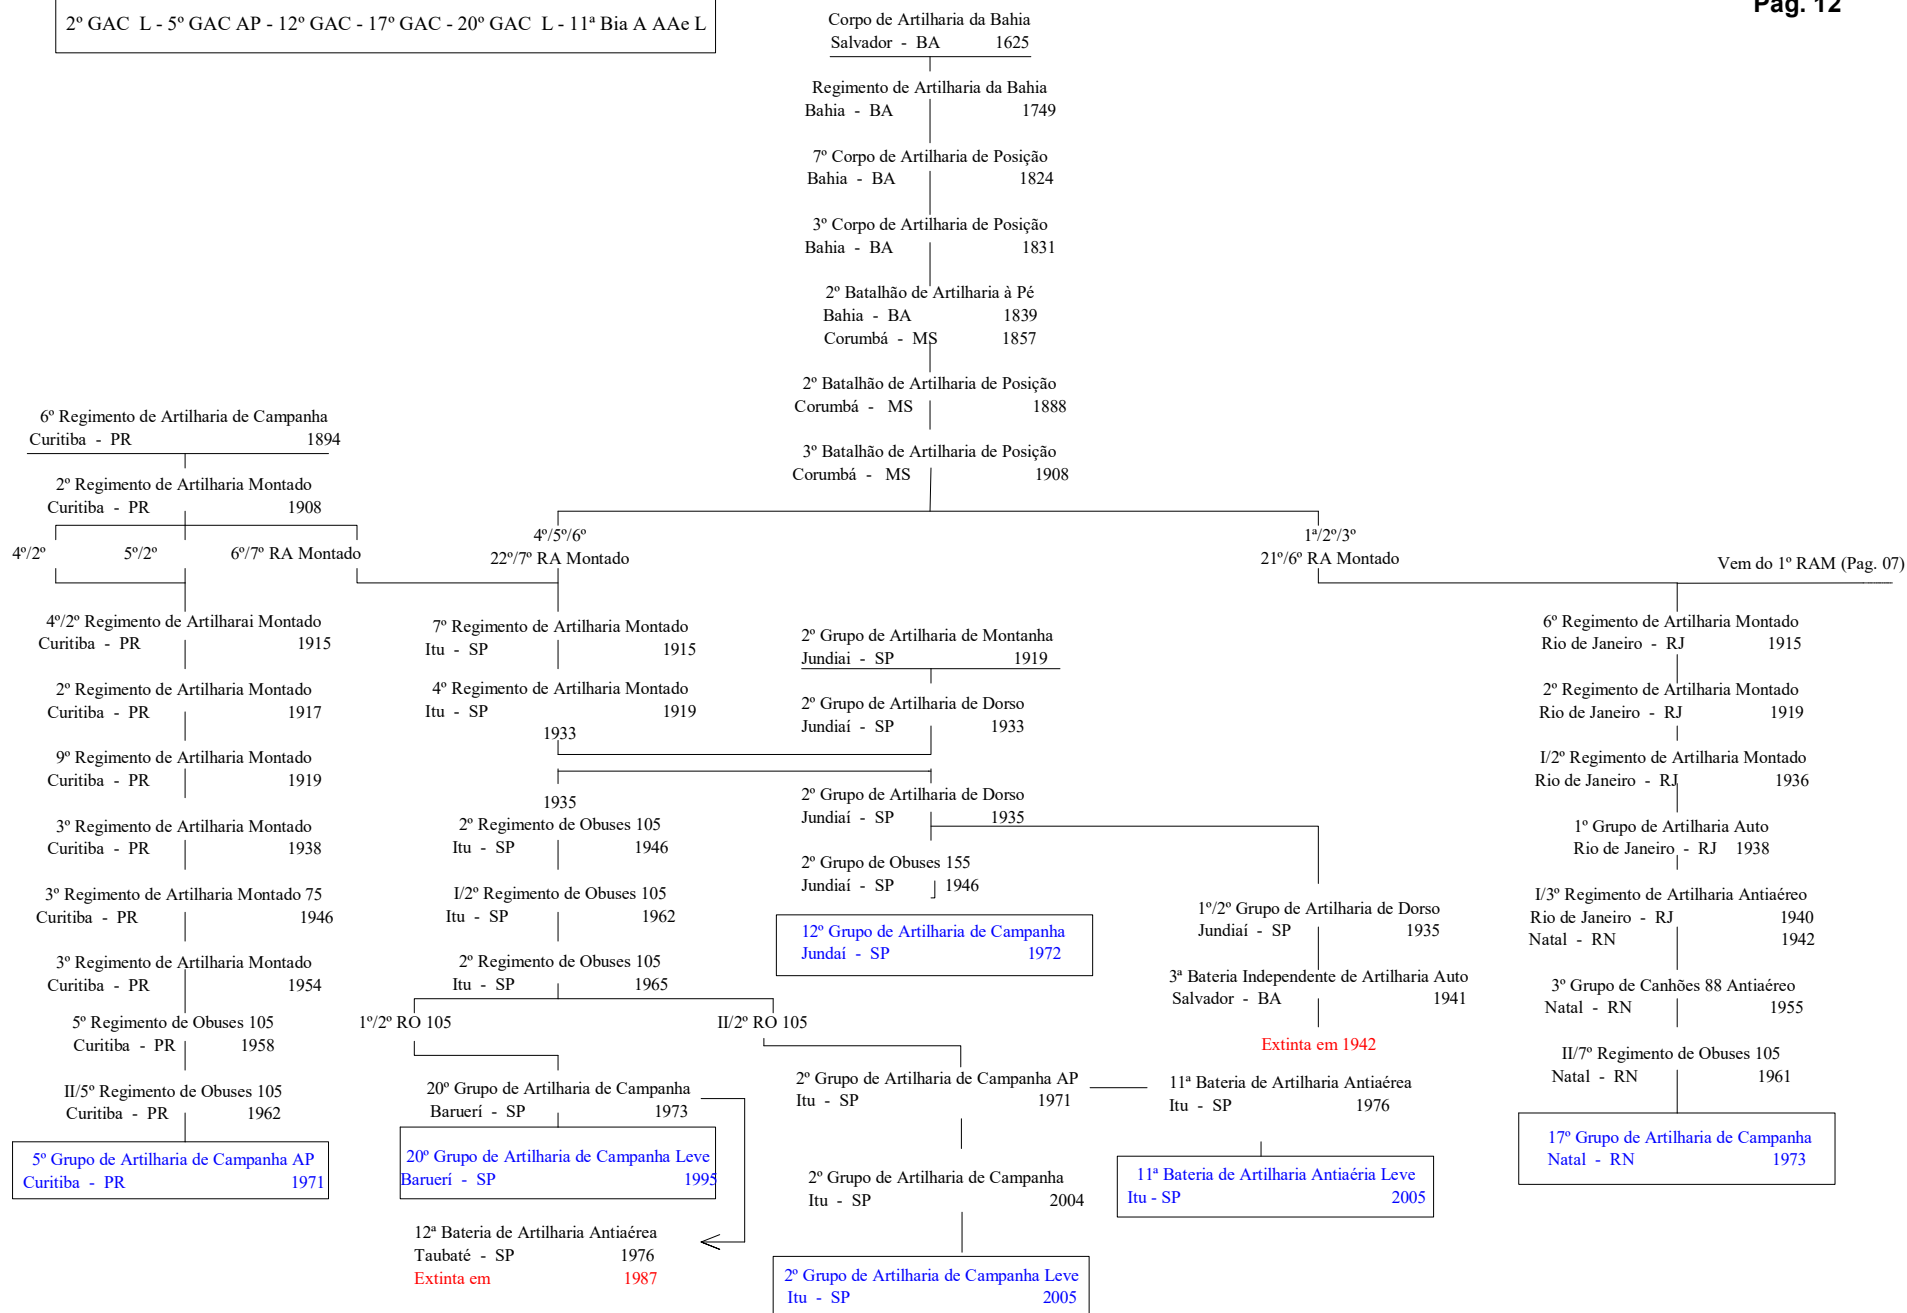

2° GAC L - 5° GAC AP - 12° GAC - 17° GAC - 20° GAC L - 11ª Bia A AAe L