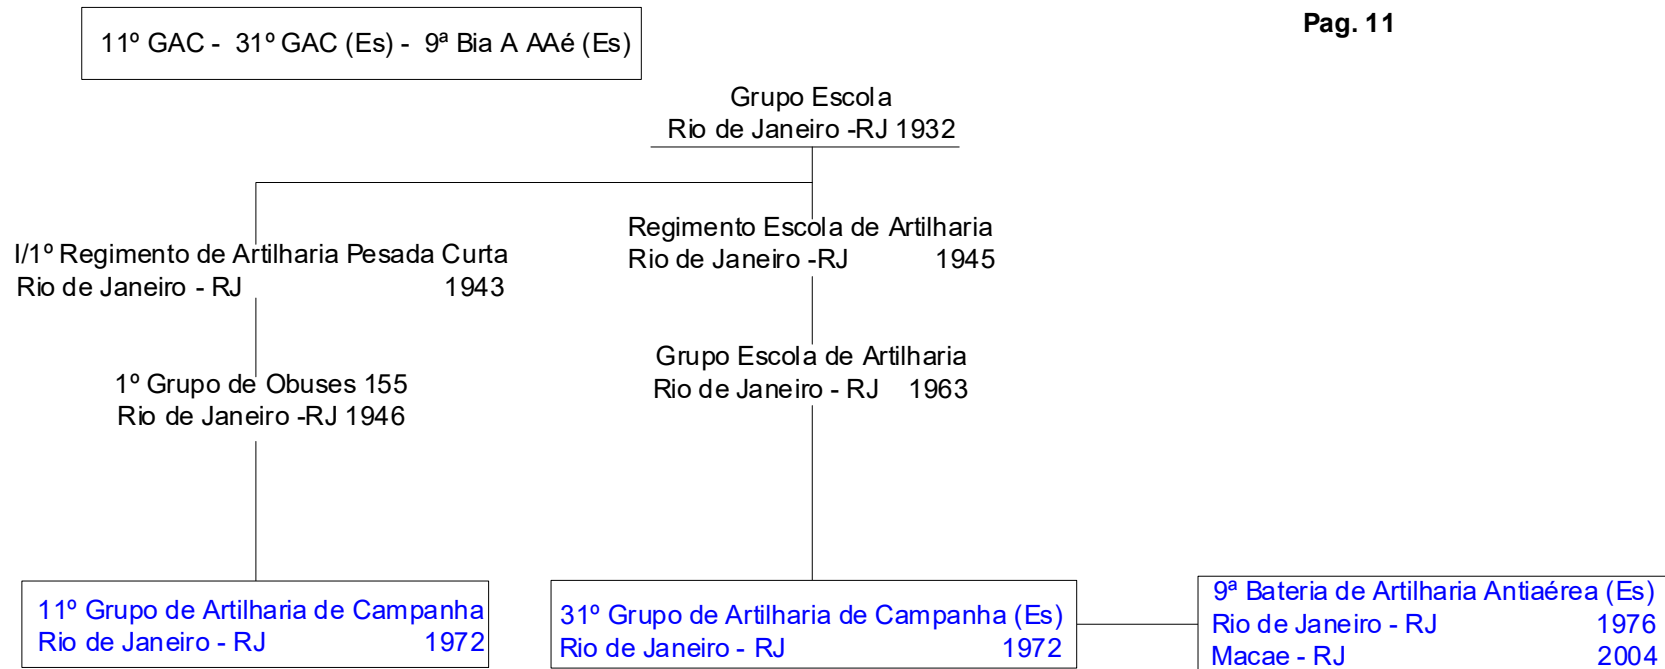

6ª Bateria/1º Batalhão de Artilharia de Posição
Macaé - RJ 1910
(Forte Marechal Hermes)

Vem do 1º BA Pos (Pag. 31)

1ª, 2ª, 7ª e 8ª Baterias

1º GAC SI - 7º GAC - 21º GAC - 1º/10º GACosM - 5ª Bia A AAe L - 21ª Bia A AAe Pqdt - 9º GA Trnp