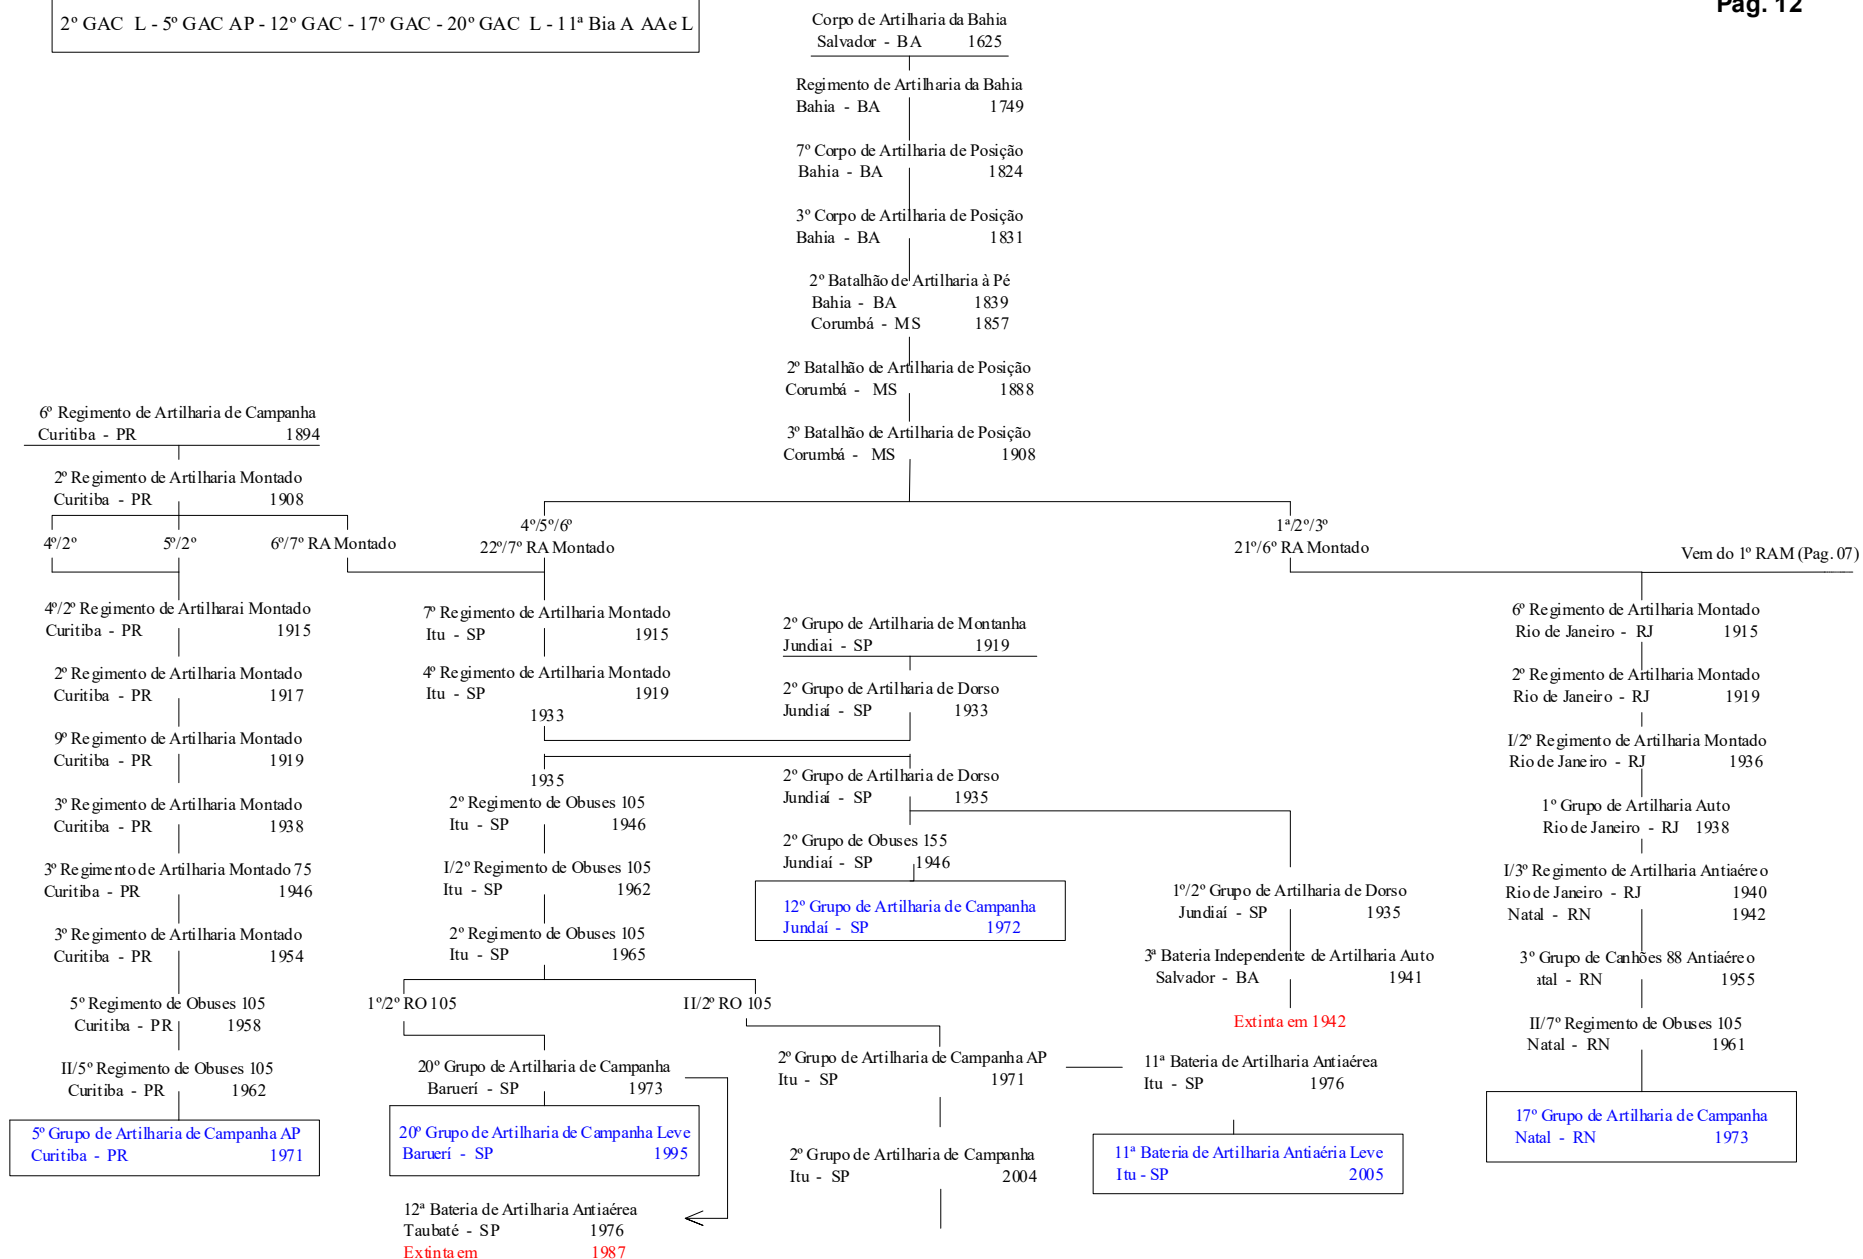

2° GAC L - 5° GAC AP - 12° GAC - 17° GAC - 20° GAC L - 11ª Bia A AAe L