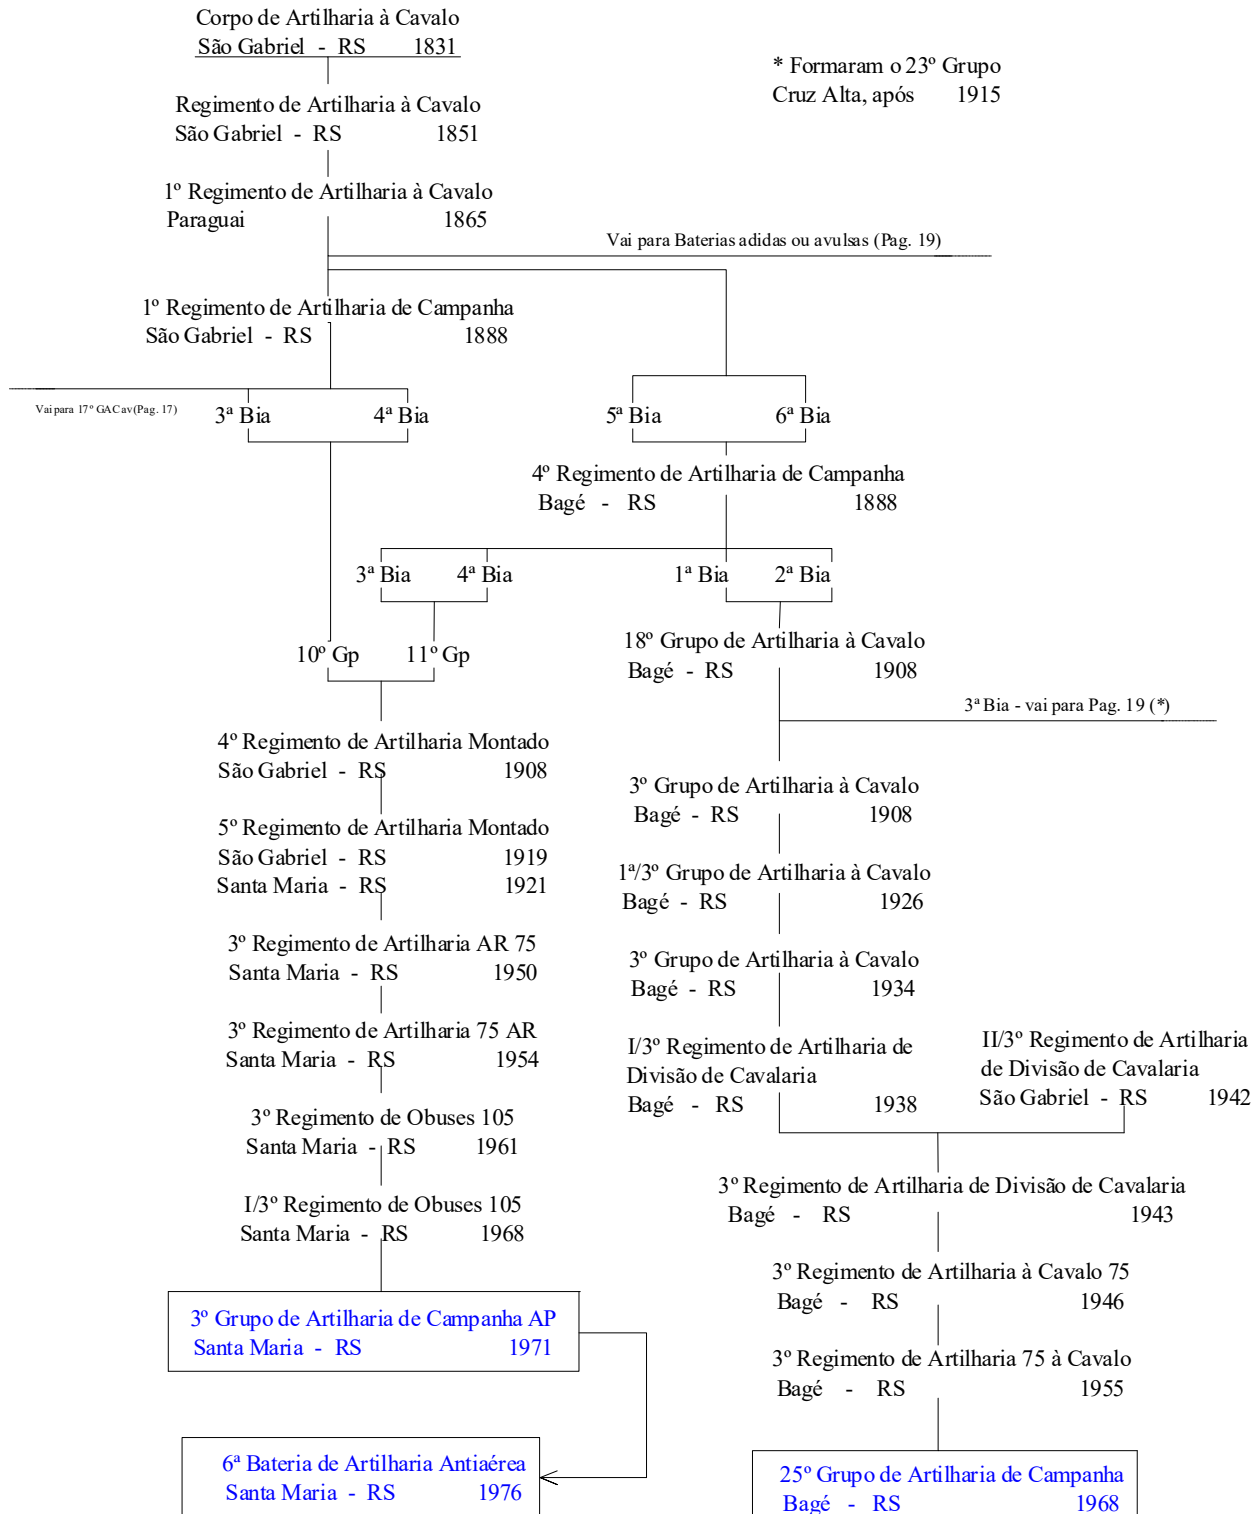

6ª Bateria/1º Batalhão de Artilharia de Posição
Macaé - RJ 1910
(Forte Marechal Hermes)

Vem do 1º BA Pos (Pag. 31)

1ª, 2ª, 7ª e 8ª Baterias

1º GAC SI - 7º GAC - 21º GAC - 1º/10º GACosM - 5ª Bia A AAe L - 21ª Bia A AAe Pqdt - 9º GA Trnp